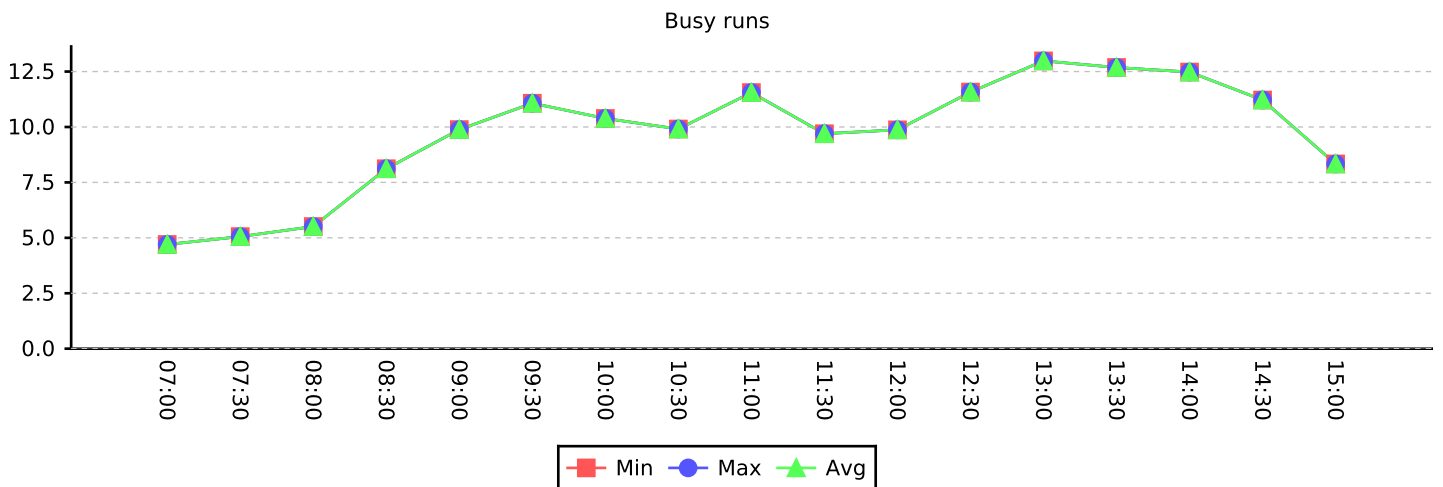

Fleet Utilization Report

Date range: 06/16/2024 - 06/22/2024.

Monday

Tuesday

Wednesday

Thursday

Friday

Available runs

Monday

Time	Available Runs			Busy Runs			Free Runs		
	Max	Avg	Min	Max	Avg	Min	Max	Avg	Min
07:00	3.00	3.00	3.00	4.70	4.70	4.70	0.00	0.00	0.00
07:30	3.50	3.50	3.50	5.06	5.06	5.06	0.00	0.00	0.00
08:00	4.70	4.70	4.70	5.51	5.51	5.51	0.00	0.00	0.00
08:30	6.83	6.83	6.83	8.12	8.12	8.12	0.00	0.00	0.00
09:00	8.50	8.50	8.50	9.88	9.88	9.88	0.00	0.00	0.00
09:30	11.00	11.00	11.00	11.07	11.07	11.07	0.00	0.00	0.00
10:00	11.17	11.17	11.17	10.39	10.39	10.39	0.78	0.78	0.78
10:30	11.83	11.83	11.83	9.91	9.91	9.91	1.92	1.92	1.92
11:00	12.83	12.83	12.83	11.55	11.55	11.55	1.28	1.28	1.28
11:30	13.00	13.00	13.00	9.70	9.70	9.70	3.30	3.30	3.30
12:00	13.17	13.17	13.17	9.87	9.87	9.87	3.29	3.29	3.29
12:30	12.00	12.00	12.00	11.57	11.57	11.57	0.43	0.43	0.43
13:00	13.17	13.17	13.17	12.98	12.98	12.98	0.19	0.19	0.19
13:30	13.67	13.67	13.67	12.68	12.68	12.68	0.98	0.98	0.98
14:00	13.17	13.17	13.17	12.48	12.48	12.48	0.69	0.69	0.69
14:30	12.17	12.17	12.17	11.22	11.22	11.22	0.95	0.95	0.95
15:00	13.00	13.00	13.00	8.33	8.33	8.33	4.67	4.67	4.67

Tuesday

Time	Available Runs			Busy Runs			Free Runs		
	Max	Avg	Min	Max	Avg	Min	Max	Avg	Min
07:00	3.00	3.00	3.00	5.13	5.13	5.13	0.00	0.00	0.00
07:30	3.50	3.50	3.50	5.50	5.50	5.50	0.00	0.00	0.00
08:00	4.70	4.70	4.70	7.33	7.33	7.33	0.00	0.00	0.00
08:30	5.67	5.67	5.67	10.37	10.37	10.37	0.00	0.00	0.00
09:00	6.67	6.67	6.67	12.29	12.29	12.29	0.00	0.00	0.00
09:30	8.67	8.67	8.67	14.91	14.91	14.91	0.00	0.00	0.00
10:00	8.00	8.00	8.00	14.77	14.77	14.77	0.00	0.00	0.00
10:30	9.67	9.67	9.67	13.48	13.48	13.48	0.00	0.00	0.00
11:00	9.33	9.33	9.33	11.67	11.67	11.67	0.00	0.00	0.00
11:30	9.00	9.00	9.00	9.33	9.33	9.33	0.00	0.00	0.00
12:00	9.83	9.83	9.83	10.61	10.61	10.61	0.00	0.00	0.00
12:30	9.33	9.33	9.33	10.22	10.22	10.22	0.00	0.00	0.00