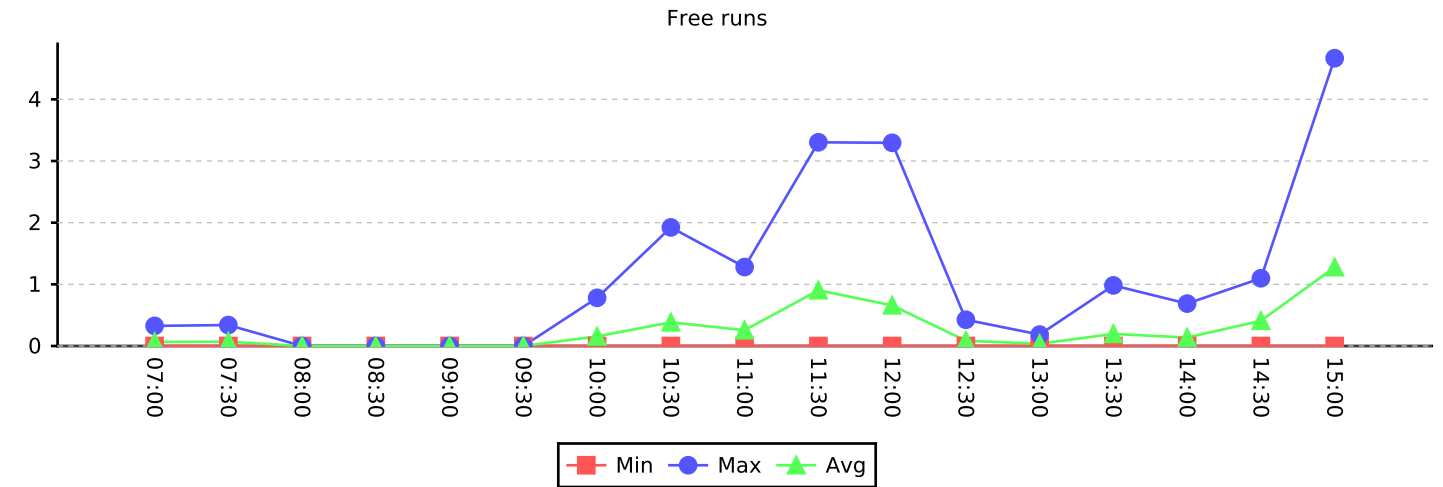

Busy runs

Free runs

Saturday

Available runs

Busy runs

Free runs

Sunday

Weekdays (Monday - Friday)

Monday

Time	Available Runs			Busy Runs			Free Runs		
	Max	Avg	Min	Max	Avg	Min	Max	Avg	Min
07:00	3.00	3.00	3.00	4.70	4.70	4.70	0.00	0.00	0.00
07:30	3.50	3.50	3.50	5.06	5.06	5.06	0.00	0.00	0.00
08:00	4.70	4.70	4.70	5.51	5.51	5.51	0.00	0.00	0.00
08:30	6.83	6.83	6.83	8.12	8.12	8.12	0.00	0.00	0.00
09:00	8.50	8.50	8.50	9.88	9.88	9.88	0.00	0.00	0.00
09:30	11.00	11.00	11.00	11.07	11.07	11.07	0.00	0.00	0.00
10:00	11.17	11.17	11.17	10.39	10.39	10.39	0.78	0.78	0.78
10:30	11.83	11.83	11.83	9.91	9.91	9.91	1.92	1.92	1.92
11:00	12.83	12.83	12.83	11.55	11.55	11.55	1.28	1.28	1.28
11:30	13.00	13.00	13.00	9.70	9.70	9.70	3.30	3.30	3.30
12:00	13.17	13.17	13.17	9.87	9.87	9.87	3.29	3.29	3.29
12:30	12.00	12.00	12.00	11.57	11.57	11.57	0.43	0.43	0.43
13:00	13.17	13.17	13.17	12.98	12.98	12.98	0.19	0.19	0.19
13:30	13.67	13.67	13.67	12.68	12.68	12.68	0.98	0.98	0.98
14:00	13.17	13.17	13.17	12.48	12.48	12.48	0.69	0.69	0.69
14:30	12.17	12.17	12.17	11.22	11.22	11.22	0.95	0.95	0.95
15:00	13.00	13.00	13.00	8.33	8.33	8.33	4.67	4.67	4.67

Tuesday

Time	Available Runs			Busy Runs			Free Runs		
	Max	Avg	Min	Max	Avg	Min	Max	Avg	Min
07:00	3.00	3.00	3.00	5.13	5.13	5.13	0.00	0.00	0.00
07:30	3.50	3.50	3.50	5.50	5.50	5.50	0.00	0.00	0.00
08:00	4.70	4.70	4.70	7.33	7.33	7.33	0.00	0.00	0.00
08:30	5.67	5.67	5.67	10.37	10.37	10.37	0.00	0.00	0.00
09:00	6.67	6.67	6.67	12.29	12.29	12.29	0.00	0.00	0.00
09:30	8.67	8.67	8.67	14.91	14.91	14.91	0.00	0.00	0.00
10:00	8.00	8.00	8.00	14.77	14.77	14.77	0.00	0.00	0.00
10:30	9.67	9.67	9.67	13.48	13.48	13.48	0.00	0.00	0.00
11:00	9.33	9.33	9.33	11.67	11.67	11.67	0.00	0.00	0.00
11:30	9.00	9.00	9.00	9.33	9.33	9.33	0.00	0.00	0.00
12:00	9.83	9.83	9.83	10.61	10.61	10.61	0.00	0.00	0.00
12:30	9.33	9.33	9.33	10.22	10.22	10.22	0.00	0.00	0.00