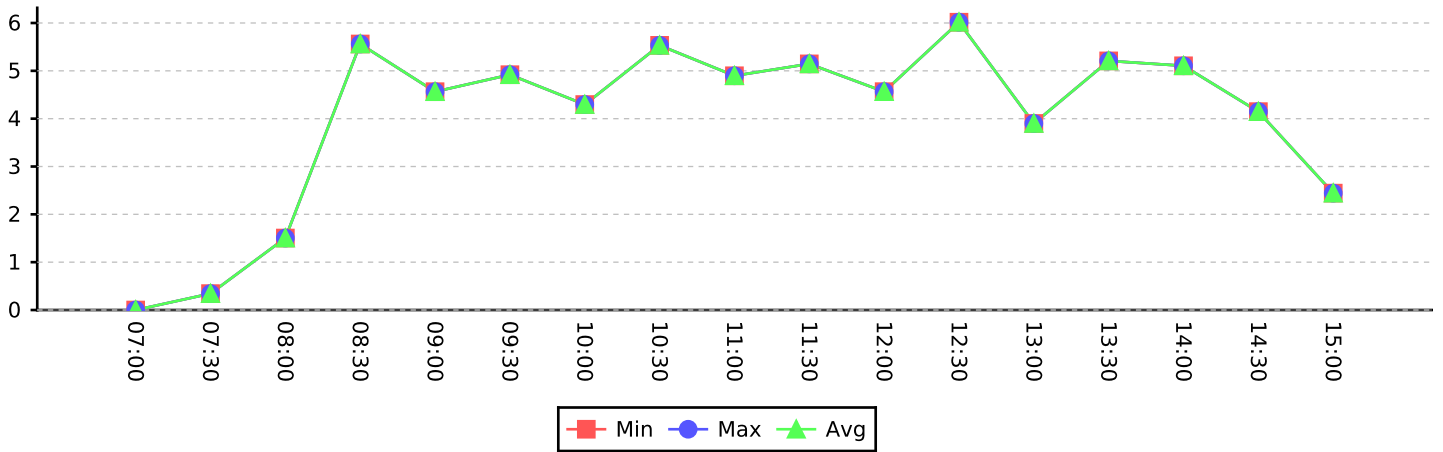

Busy runs

Free runs

Saturday

Available runs

Busy runs

Free runs

Sunday

Weekdays (Monday - Friday)

Monday

Time	Available Runs			Busy Runs			Free Runs		
	Max	Avg	Min	Max	Avg	Min	Max	Avg	Min
07:00	3.00	3.00	3.00	4.70	4.70	4.70	0.00	0.00	0.00
07:30	3.50	3.50	3.50	5.06	5.06	5.06	0.00	0.00	0.00
08:00	4.70	4.70	4.70	5.51	5.51	5.51	0.00	0.00	0.00
08:30	6.83	6.83	6.83	8.12	8.12	8.12	0.00	0.00	0.00
09:00	8.50	8.50	8.50	9.88	9.88	9.88	0.00	0.00	0.00
09:30	11.00	11.00	11.00	11.07	11.07	11.07	0.00	0.00	0.00
10:00	11.17	11.17	11.17	10.39	10.39	10.39	0.78	0.78	0.78
10:30	11.83	11.83	11.83	9.91	9.91	9.91	1.92	1.92	1.92
11:00	12.83	12.83	12.83	11.55	11.55	11.55	1.28	1.28	1.28
11:30	13.00	13.00	13.00	9.70	9.70	9.70	3.30	3.30	3.30
12:00	13.17	13.17	13.17	9.87	9.87	9.87	3.29	3.29	3.29
12:30	12.00	12.00	12.00	11.57	11.57	11.57	0.43	0.43	0.43
13:00	13.17	13.17	13.17	12.98	12.98	12.98	0.19	0.19	0.19
13:30	13.67	13.67	13.67	12.68	12.68	12.68	0.98	0.98	0.98
14:00	13.17	13.17	13.17	12.48	12.48	12.48	0.69	0.69	0.69
14:30	12.17	12.17	12.17	11.22	11.22	11.22	0.95	0.95	0.95
15:00	13.00	13.00	13.00	8.33	8.33	8.33	4.67	4.67	4.67

Tuesday

Time	Available Runs			Busy Runs			Free Runs		
	Max	Avg	Min	Max	Avg	Min	Max	Avg	Min
07:00	3.00	3.00	3.00	5.13	5.13	5.13	0.00	0.00	0.00
07:30	3.50	3.50	3.50	5.50	5.50	5.50	0.00	0.00	0.00
08:00	4.70	4.70	4.70	7.33	7.33	7.33	0.00	0.00	0.00
08:30	5.67	5.67	5.67	10.37	10.37	10.37	0.00	0.00	0.00
09:00	6.67	6.67	6.67	12.29	12.29	12.29	0.00	0.00	0.00
09:30	8.67	8.67	8.67	14.91	14.91	14.91	0.00	0.00	0.00
10:00	8.00	8.00	8.00	14.77	14.77	14.77	0.00	0.00	0.00
10:30	9.67	9.67	9.67	13.48	13.48	13.48	0.00	0.00	0.00
11:00	9.33	9.33	9.33	11.67	11.67	11.67	0.00	0.00	0.00
11:30	9.00	9.00	9.00	9.33	9.33	9.33	0.00	0.00	0.00
12:00	9.83	9.83	9.83	10.61	10.61	10.61	0.00	0.00	0.00
12:30	9.33	9.33	9.33	10.22	10.22	10.22	0.00	0.00	0.00