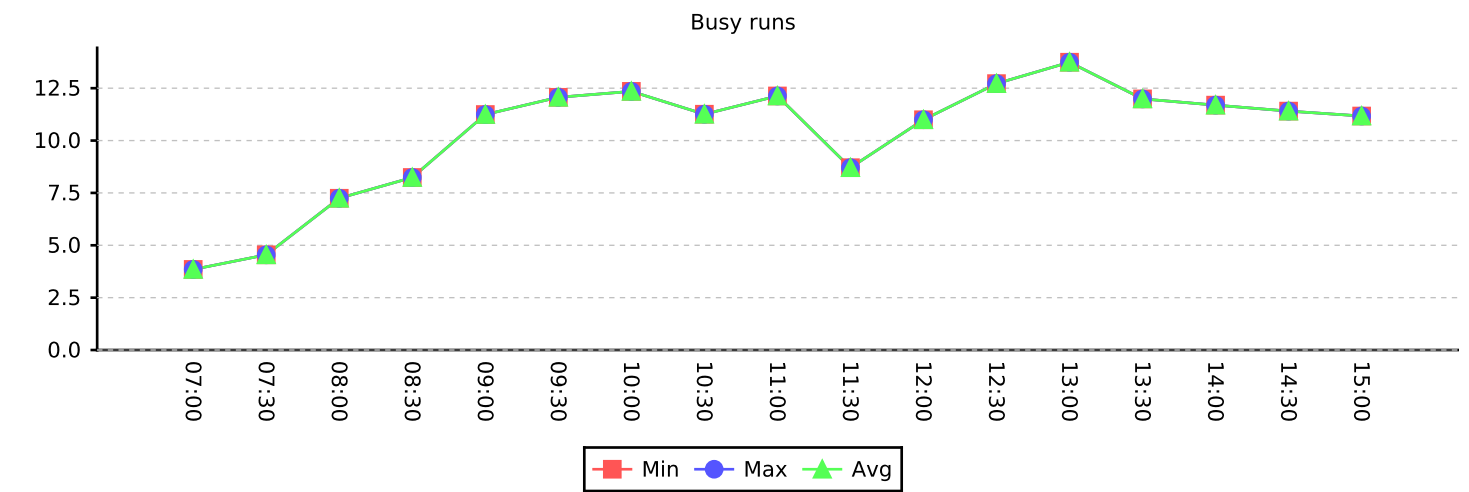

Fleet Utilization Report

Date range: 06/16/2024 - 06/22/2024.

Monday

Tuesday

Wednesday

Thursday

Friday

Available runs

Monday

Time	Available Runs			Busy Runs			Free Runs		
	Max	Avg	Min	Max	Avg	Min	Max	Avg	Min
07:00	3.00	3.00	3.00	4.70	4.70	4.70	0.00	0.00	0.00
07:30	3.50	3.50	3.50	5.06	5.06	5.06	0.00	0.00	0.00
08:00	4.70	4.70	4.70	5.51	5.51	5.51	0.00	0.00	0.00
08:30	6.83	6.83	6.83	8.12	8.12	8.12	0.00	0.00	0.00
09:00	8.50	8.50	8.50	9.88	9.88	9.88	0.00	0.00	0.00
09:30	11.00	11.00	11.00	11.07	11.07	11.07	0.00	0.00	0.00
10:00	11.17	11.17	11.17	10.39	10.39	10.39	0.78	0.78	0.78
10:30	11.83	11.83	11.83	9.91	9.91	9.91	1.92	1.92	1.92
11:00	12.83	12.83	12.83	11.55	11.55	11.55	1.28	1.28	1.28
11:30	13.00	13.00	13.00	9.70	9.70	9.70	3.30	3.30	3.30
12:00	13.17	13.17	13.17	9.87	9.87	9.87	3.29	3.29	3.29
12:30	12.00	12.00	12.00	11.57	11.57	11.57	0.43	0.43	0.43
13:00	13.17	13.17	13.17	12.98	12.98	12.98	0.19	0.19	0.19
13:30	13.67	13.67	13.67	12.68	12.68	12.68	0.98	0.98	0.98
14:00	13.17	13.17	13.17	12.48	12.48	12.48	0.69	0.69	0.69
14:30	12.17	12.17	12.17	11.22	11.22	11.22	0.95	0.95	0.95
15:00	13.00	13.00	13.00	8.33	8.33	8.33	4.67	4.67	4.67

Tuesday

Time	Available Runs			Busy Runs			Free Runs		
	Max	Avg	Min	Max	Avg	Min	Max	Avg	Min
07:00	3.00	3.00	3.00	5.13	5.13	5.13	0.00	0.00	0.00
07:30	3.50	3.50	3.50	5.50	5.50	5.50	0.00	0.00	0.00
08:00	4.70	4.70	4.70	7.33	7.33	7.33	0.00	0.00	0.00
08:30	5.67	5.67	5.67	10.37	10.37	10.37	0.00	0.00	0.00
09:00	6.67	6.67	6.67	12.29	12.29	12.29	0.00	0.00	0.00
09:30	8.67	8.67	8.67	14.91	14.91	14.91	0.00	0.00	0.00
10:00	8.00	8.00	8.00	14.77	14.77	14.77	0.00	0.00	0.00
10:30	9.67	9.67	9.67	13.48	13.48	13.48	0.00	0.00	0.00
11:00	9.33	9.33	9.33	11.67	11.67	11.67	0.00	0.00	0.00
11:30	9.00	9.00	9.00	9.33	9.33	9.33	0.00	0.00	0.00
12:00	9.83	9.83	9.83	10.61	10.61	10.61	0.00	0.00	0.00
12:30	9.33	9.33	9.33	10.22	10.22	10.22	0.00	0.00	0.00