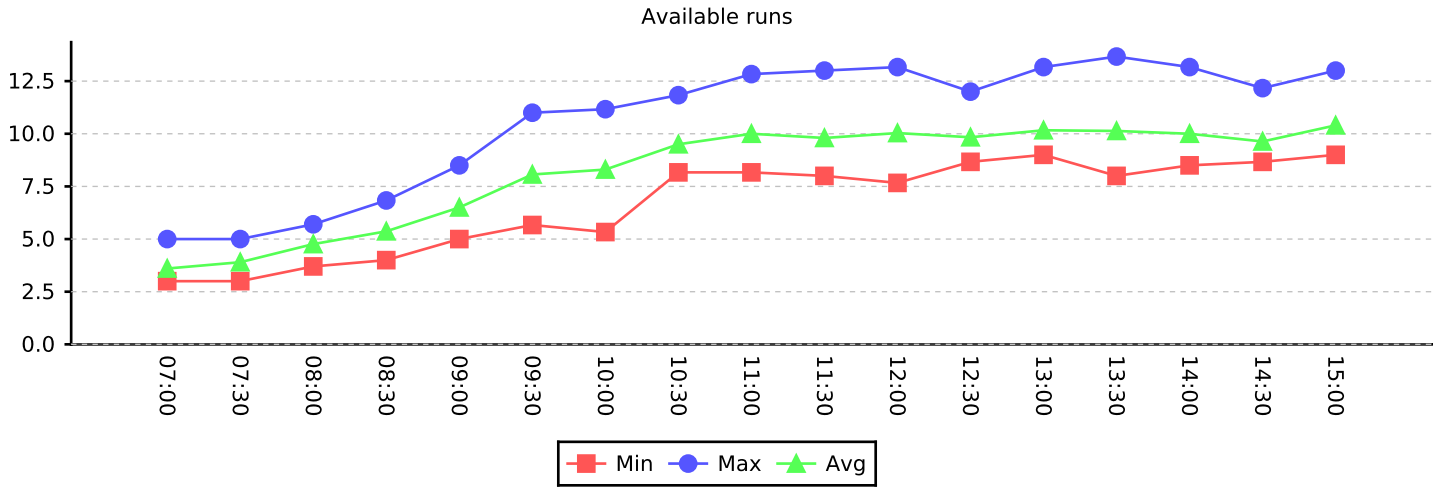

Busy runs

Free runs

Saturday

Available runs

Busy runs

Free runs

Sunday

Weekdays (Monday - Friday)

Monday

Time	Available Runs			Busy Runs			Free Runs		
	Max	Avg	Min	Max	Avg	Min	Max	Avg	Min
07:00	3.00	3.00	3.00	4.70	4.70	4.70	0.00	0.00	0.00
07:30	3.50	3.50	3.50	5.06	5.06	5.06	0.00	0.00	0.00
08:00	4.70	4.70	4.70	5.51	5.51	5.51	0.00	0.00	0.00
08:30	6.83	6.83	6.83	8.12	8.12	8.12	0.00	0.00	0.00
09:00	8.50	8.50	8.50	9.88	9.88	9.88	0.00	0.00	0.00
09:30	11.00	11.00	11.00	11.07	11.07	11.07	0.00	0.00	0.00
10:00	11.17	11.17	11.17	10.39	10.39	10.39	0.78	0.78	0.78
10:30	11.83	11.83	11.83	9.91	9.91	9.91	1.92	1.92	1.92
11:00	12.83	12.83	12.83	11.55	11.55	11.55	1.28	1.28	1.28
11:30	13.00	13.00	13.00	9.70	9.70	9.70	3.30	3.30	3.30
12:00	13.17	13.17	13.17	9.87	9.87	9.87	3.29	3.29	3.29
12:30	12.00	12.00	12.00	11.57	11.57	11.57	0.43	0.43	0.43
13:00	13.17	13.17	13.17	12.98	12.98	12.98	0.19	0.19	0.19
13:30	13.67	13.67	13.67	12.68	12.68	12.68	0.98	0.98	0.98
14:00	13.17	13.17	13.17	12.48	12.48	12.48	0.69	0.69	0.69
14:30	12.17	12.17	12.17	11.22	11.22	11.22	0.95	0.95	0.95
15:00	13.00	13.00	13.00	8.33	8.33	8.33	4.67	4.67	4.67

Tuesday

Time	Available Runs			Busy Runs			Free Runs		
	Max	Avg	Min	Max	Avg	Min	Max	Avg	Min
07:00	3.00	3.00	3.00	5.13	5.13	5.13	0.00	0.00	0.00
07:30	3.50	3.50	3.50	5.50	5.50	5.50	0.00	0.00	0.00
08:00	4.70	4.70	4.70	7.33	7.33	7.33	0.00	0.00	0.00
08:30	5.67	5.67	5.67	10.37	10.37	10.37	0.00	0.00	0.00
09:00	6.67	6.67	6.67	12.29	12.29	12.29	0.00	0.00	0.00
09:30	8.67	8.67	8.67	14.91	14.91	14.91	0.00	0.00	0.00
10:00	8.00	8.00	8.00	14.77	14.77	14.77	0.00	0.00	0.00
10:30	9.67	9.67	9.67	13.48	13.48	13.48	0.00	0.00	0.00
11:00	9.33	9.33	9.33	11.67	11.67	11.67	0.00	0.00	0.00
11:30	9.00	9.00	9.00	9.33	9.33	9.33	0.00	0.00	0.00
12:00	9.83	9.83	9.83	10.61	10.61	10.61	0.00	0.00	0.00
12:30	9.33	9.33	9.33	10.22	10.22	10.22	0.00	0.00	0.00