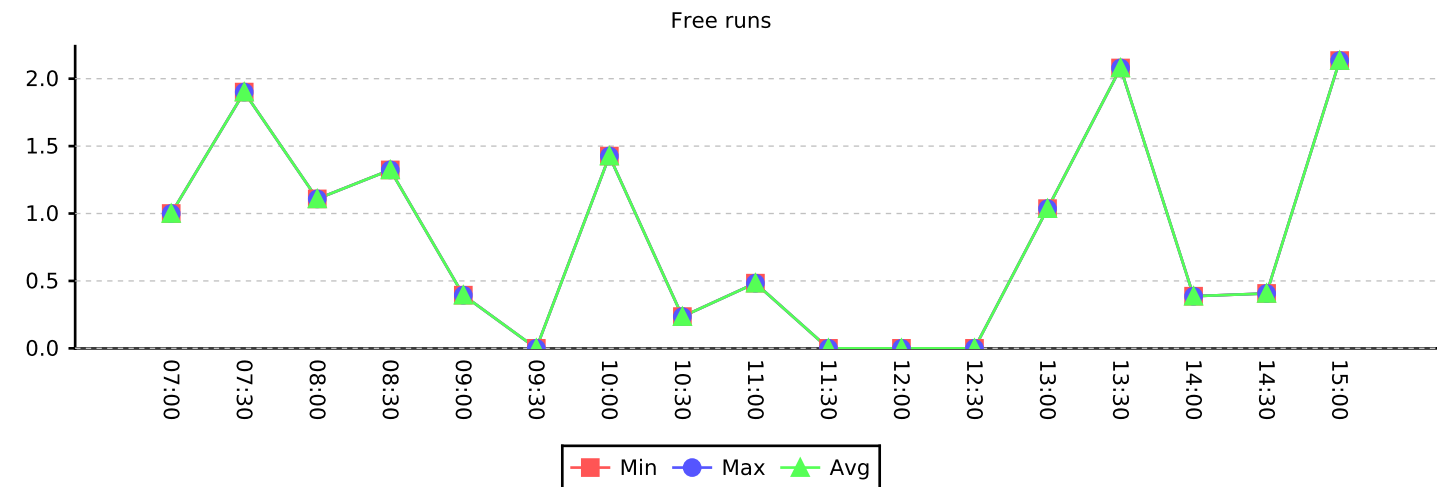

Busy runs

Free runs

Saturday

Available runs

Busy runs

Free runs

Sunday

Weekdays (Monday - Friday)

Monday

Time	Available Runs			Busy Runs			Free Runs		
	Max	Avg	Min	Max	Avg	Min	Max	Avg	Min
07:00	3.00	3.00	3.00	4.70	4.70	4.70	0.00	0.00	0.00
07:30	3.50	3.50	3.50	5.06	5.06	5.06	0.00	0.00	0.00
08:00	4.70	4.70	4.70	5.51	5.51	5.51	0.00	0.00	0.00
08:30	6.83	6.83	6.83	8.12	8.12	8.12	0.00	0.00	0.00
09:00	8.50	8.50	8.50	9.88	9.88	9.88	0.00	0.00	0.00
09:30	11.00	11.00	11.00	11.07	11.07	11.07	0.00	0.00	0.00
10:00	11.17	11.17	11.17	10.39	10.39	10.39	0.78	0.78	0.78
10:30	11.83	11.83	11.83	9.91	9.91	9.91	1.92	1.92	1.92
11:00	12.83	12.83	12.83	11.55	11.55	11.55	1.28	1.28	1.28
11:30	13.00	13.00	13.00	9.70	9.70	9.70	3.30	3.30	3.30
12:00	13.17	13.17	13.17	9.87	9.87	9.87	3.29	3.29	3.29
12:30	12.00	12.00	12.00	11.57	11.57	11.57	0.43	0.43	0.43
13:00	13.17	13.17	13.17	12.98	12.98	12.98	0.19	0.19	0.19
13:30	13.67	13.67	13.67	12.68	12.68	12.68	0.98	0.98	0.98
14:00	13.17	13.17	13.17	12.48	12.48	12.48	0.69	0.69	0.69
14:30	12.17	12.17	12.17	11.22	11.22	11.22	0.95	0.95	0.95
15:00	13.00	13.00	13.00	8.33	8.33	8.33	4.67	4.67	4.67

Tuesday

Time	Available Runs			Busy Runs			Free Runs		
	Max	Avg	Min	Max	Avg	Min	Max	Avg	Min
07:00	3.00	3.00	3.00	5.13	5.13	5.13	0.00	0.00	0.00
07:30	3.50	3.50	3.50	5.50	5.50	5.50	0.00	0.00	0.00
08:00	4.70	4.70	4.70	7.33	7.33	7.33	0.00	0.00	0.00
08:30	5.67	5.67	5.67	10.37	10.37	10.37	0.00	0.00	0.00
09:00	6.67	6.67	6.67	12.29	12.29	12.29	0.00	0.00	0.00
09:30	8.67	8.67	8.67	14.91	14.91	14.91	0.00	0.00	0.00
10:00	8.00	8.00	8.00	14.77	14.77	14.77	0.00	0.00	0.00
10:30	9.67	9.67	9.67	13.48	13.48	13.48	0.00	0.00	0.00
11:00	9.33	9.33	9.33	11.67	11.67	11.67	0.00	0.00	0.00
11:30	9.00	9.00	9.00	9.33	9.33	9.33	0.00	0.00	0.00
12:00	9.83	9.83	9.83	10.61	10.61	10.61	0.00	0.00	0.00
12:30	9.33	9.33	9.33	10.22	10.22	10.22	0.00	0.00	0.00