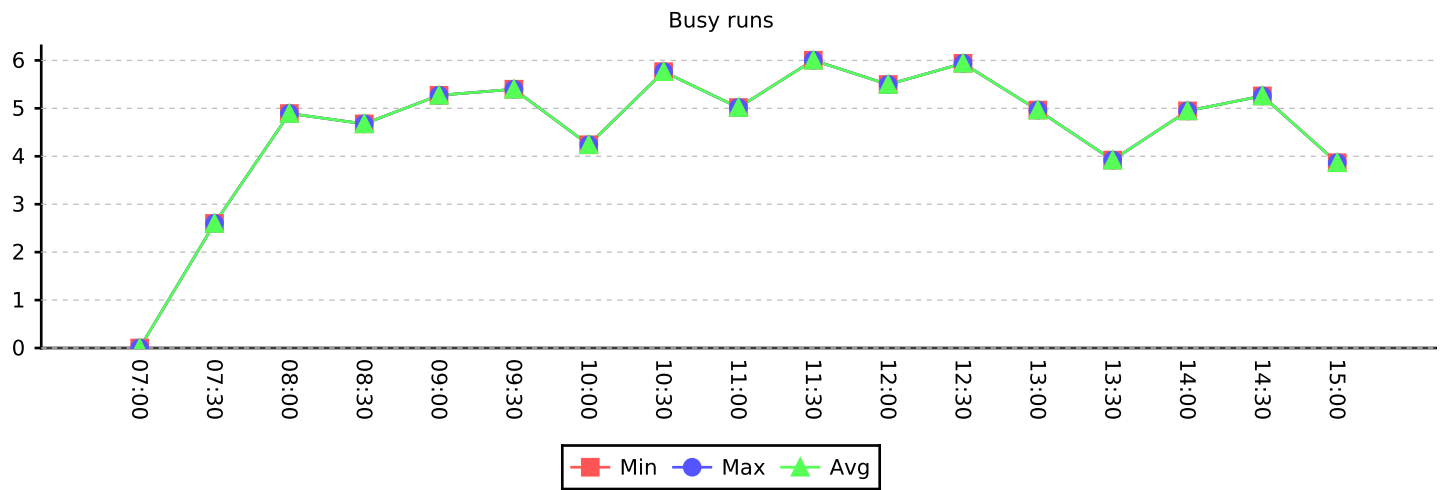

Busy runs

Free runs

Saturday

Available runs

Busy runs

Free runs

Sunday

Weekdays (Monday - Friday)

Monday

Time	Available Runs			Busy Runs			Free Runs		
	Max	Avg	Min	Max	Avg	Min	Max	Avg	Min
07:00	3.00	3.00	3.00	4.70	4.70	4.70	0.00	0.00	0.00
07:30	3.50	3.50	3.50	5.06	5.06	5.06	0.00	0.00	0.00
08:00	4.70	4.70	4.70	5.51	5.51	5.51	0.00	0.00	0.00
08:30	6.83	6.83	6.83	8.12	8.12	8.12	0.00	0.00	0.00
09:00	8.50	8.50	8.50	9.88	9.88	9.88	0.00	0.00	0.00
09:30	11.00	11.00	11.00	11.07	11.07	11.07	0.00	0.00	0.00
10:00	11.17	11.17	11.17	10.39	10.39	10.39	0.78	0.78	0.78
10:30	11.83	11.83	11.83	9.91	9.91	9.91	1.92	1.92	1.92
11:00	12.83	12.83	12.83	11.55	11.55	11.55	1.28	1.28	1.28
11:30	13.00	13.00	13.00	9.70	9.70	9.70	3.30	3.30	3.30
12:00	13.17	13.17	13.17	9.87	9.87	9.87	3.29	3.29	3.29
12:30	12.00	12.00	12.00	11.57	11.57	11.57	0.43	0.43	0.43
13:00	13.17	13.17	13.17	12.98	12.98	12.98	0.19	0.19	0.19
13:30	13.67	13.67	13.67	12.68	12.68	12.68	0.98	0.98	0.98
14:00	13.17	13.17	13.17	12.48	12.48	12.48	0.69	0.69	0.69
14:30	12.17	12.17	12.17	11.22	11.22	11.22	0.95	0.95	0.95
15:00	13.00	13.00	13.00	8.33	8.33	8.33	4.67	4.67	4.67

Tuesday

Time	Available Runs			Busy Runs			Free Runs		
	Max	Avg	Min	Max	Avg	Min	Max	Avg	Min
07:00	3.00	3.00	3.00	5.13	5.13	5.13	0.00	0.00	0.00
07:30	3.50	3.50	3.50	5.50	5.50	5.50	0.00	0.00	0.00
08:00	4.70	4.70	4.70	7.33	7.33	7.33	0.00	0.00	0.00
08:30	5.67	5.67	5.67	10.37	10.37	10.37	0.00	0.00	0.00
09:00	6.67	6.67	6.67	12.29	12.29	12.29	0.00	0.00	0.00
09:30	8.67	8.67	8.67	14.91	14.91	14.91	0.00	0.00	0.00
10:00	8.00	8.00	8.00	14.77	14.77	14.77	0.00	0.00	0.00
10:30	9.67	9.67	9.67	13.48	13.48	13.48	0.00	0.00	0.00
11:00	9.33	9.33	9.33	11.67	11.67	11.67	0.00	0.00	0.00
11:30	9.00	9.00	9.00	9.33	9.33	9.33	0.00	0.00	0.00
12:00	9.83	9.83	9.83	10.61	10.61	10.61	0.00	0.00	0.00
12:30	9.33	9.33	9.33	10.22	10.22	10.22	0.00	0.00	0.00