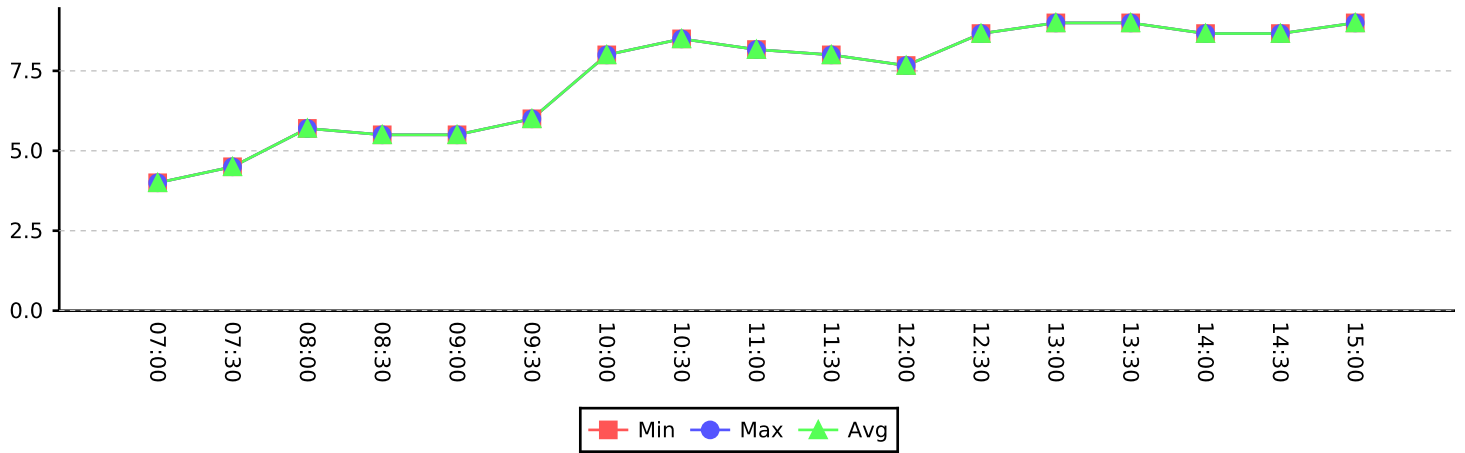

Fleet Utilization Report

Date range: 06/16/2024 - 06/22/2024.

Monday

Tuesday

Wednesday

Thursday

Friday

Available runs

Monday

Time	Available Runs			Busy Runs			Free Runs		
	Max	Avg	Min	Max	Avg	Min	Max	Avg	Min
07:00	3.00	3.00	3.00	4.70	4.70	4.70	0.00	0.00	0.00
07:30	3.50	3.50	3.50	5.06	5.06	5.06	0.00	0.00	0.00
08:00	4.70	4.70	4.70	5.51	5.51	5.51	0.00	0.00	0.00
08:30	6.83	6.83	6.83	8.12	8.12	8.12	0.00	0.00	0.00
09:00	8.50	8.50	8.50	9.88	9.88	9.88	0.00	0.00	0.00
09:30	11.00	11.00	11.00	11.07	11.07	11.07	0.00	0.00	0.00
10:00	11.17	11.17	11.17	10.39	10.39	10.39	0.78	0.78	0.78
10:30	11.83	11.83	11.83	9.91	9.91	9.91	1.92	1.92	1.92
11:00	12.83	12.83	12.83	11.55	11.55	11.55	1.28	1.28	1.28
11:30	13.00	13.00	13.00	9.70	9.70	9.70	3.30	3.30	3.30
12:00	13.17	13.17	13.17	9.87	9.87	9.87	3.29	3.29	3.29
12:30	12.00	12.00	12.00	11.57	11.57	11.57	0.43	0.43	0.43
13:00	13.17	13.17	13.17	12.98	12.98	12.98	0.19	0.19	0.19
13:30	13.67	13.67	13.67	12.68	12.68	12.68	0.98	0.98	0.98
14:00	13.17	13.17	13.17	12.48	12.48	12.48	0.69	0.69	0.69
14:30	12.17	12.17	12.17	11.22	11.22	11.22	0.95	0.95	0.95
15:00	13.00	13.00	13.00	8.33	8.33	8.33	4.67	4.67	4.67

Tuesday

Time	Available Runs			Busy Runs			Free Runs		
	Max	Avg	Min	Max	Avg	Min	Max	Avg	Min
07:00	3.00	3.00	3.00	5.13	5.13	5.13	0.00	0.00	0.00
07:30	3.50	3.50	3.50	5.50	5.50	5.50	0.00	0.00	0.00
08:00	4.70	4.70	4.70	7.33	7.33	7.33	0.00	0.00	0.00
08:30	5.67	5.67	5.67	10.37	10.37	10.37	0.00	0.00	0.00
09:00	6.67	6.67	6.67	12.29	12.29	12.29	0.00	0.00	0.00
09:30	8.67	8.67	8.67	14.91	14.91	14.91	0.00	0.00	0.00
10:00	8.00	8.00	8.00	14.77	14.77	14.77	0.00	0.00	0.00
10:30	9.67	9.67	9.67	13.48	13.48	13.48	0.00	0.00	0.00
11:00	9.33	9.33	9.33	11.67	11.67	11.67	0.00	0.00	0.00
11:30	9.00	9.00	9.00	9.33	9.33	9.33	0.00	0.00	0.00
12:00	9.83	9.83	9.83	10.61	10.61	10.61	0.00	0.00	0.00
12:30	9.33	9.33	9.33	10.22	10.22	10.22	0.00	0.00	0.00