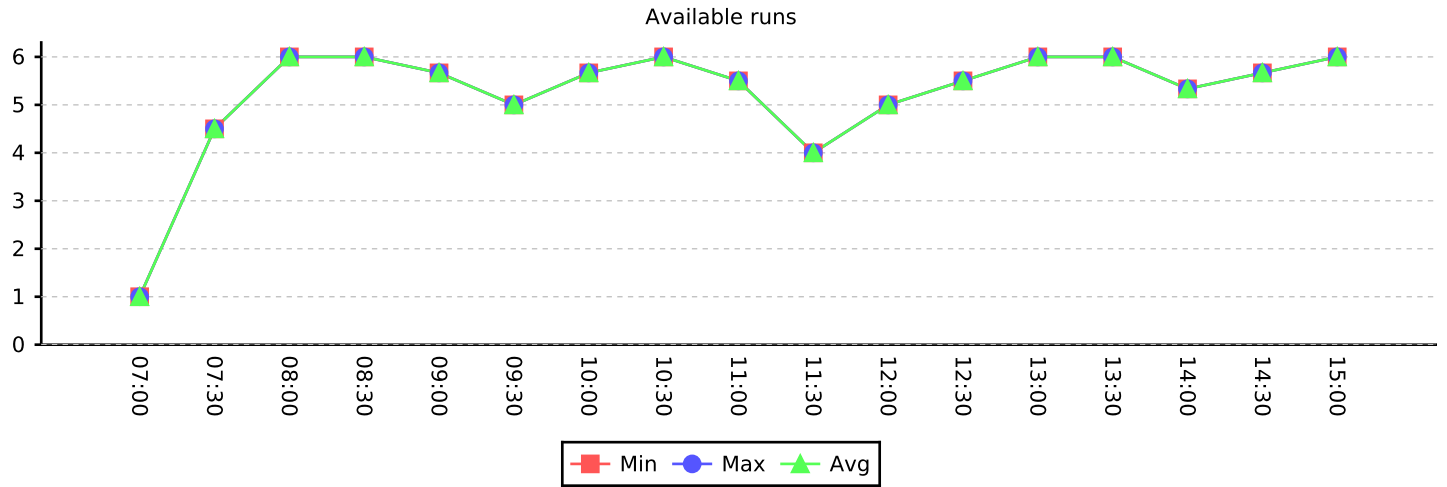

Busy runs

Free runs

Saturday

Available runs

Busy runs

Free runs

Sunday

Weekdays (Monday - Friday)

Monday

Time	Available Runs			Busy Runs			Free Runs		
	Max	Avg	Min	Max	Avg	Min	Max	Avg	Min
07:00	3.00	3.00	3.00	4.70	4.70	4.70	0.00	0.00	0.00
07:30	3.50	3.50	3.50	5.06	5.06	5.06	0.00	0.00	0.00
08:00	4.70	4.70	4.70	5.51	5.51	5.51	0.00	0.00	0.00
08:30	6.83	6.83	6.83	8.12	8.12	8.12	0.00	0.00	0.00
09:00	8.50	8.50	8.50	9.88	9.88	9.88	0.00	0.00	0.00
09:30	11.00	11.00	11.00	11.07	11.07	11.07	0.00	0.00	0.00
10:00	11.17	11.17	11.17	10.39	10.39	10.39	0.78	0.78	0.78
10:30	11.83	11.83	11.83	9.91	9.91	9.91	1.92	1.92	1.92
11:00	12.83	12.83	12.83	11.55	11.55	11.55	1.28	1.28	1.28
11:30	13.00	13.00	13.00	9.70	9.70	9.70	3.30	3.30	3.30
12:00	13.17	13.17	13.17	9.87	9.87	9.87	3.29	3.29	3.29
12:30	12.00	12.00	12.00	11.57	11.57	11.57	0.43	0.43	0.43
13:00	13.17	13.17	13.17	12.98	12.98	12.98	0.19	0.19	0.19
13:30	13.67	13.67	13.67	12.68	12.68	12.68	0.98	0.98	0.98
14:00	13.17	13.17	13.17	12.48	12.48	12.48	0.69	0.69	0.69
14:30	12.17	12.17	12.17	11.22	11.22	11.22	0.95	0.95	0.95
15:00	13.00	13.00	13.00	8.33	8.33	8.33	4.67	4.67	4.67

Tuesday

Time	Available Runs			Busy Runs			Free Runs		
	Max	Avg	Min	Max	Avg	Min	Max	Avg	Min
07:00	3.00	3.00	3.00	5.13	5.13	5.13	0.00	0.00	0.00
07:30	3.50	3.50	3.50	5.50	5.50	5.50	0.00	0.00	0.00
08:00	4.70	4.70	4.70	7.33	7.33	7.33	0.00	0.00	0.00
08:30	5.67	5.67	5.67	10.37	10.37	10.37	0.00	0.00	0.00
09:00	6.67	6.67	6.67	12.29	12.29	12.29	0.00	0.00	0.00
09:30	8.67	8.67	8.67	14.91	14.91	14.91	0.00	0.00	0.00
10:00	8.00	8.00	8.00	14.77	14.77	14.77	0.00	0.00	0.00
10:30	9.67	9.67	9.67	13.48	13.48	13.48	0.00	0.00	0.00
11:00	9.33	9.33	9.33	11.67	11.67	11.67	0.00	0.00	0.00
11:30	9.00	9.00	9.00	9.33	9.33	9.33	0.00	0.00	0.00
12:00	9.83	9.83	9.83	10.61	10.61	10.61	0.00	0.00	0.00
12:30	9.33	9.33	9.33	10.22	10.22	10.22	0.00	0.00	0.00