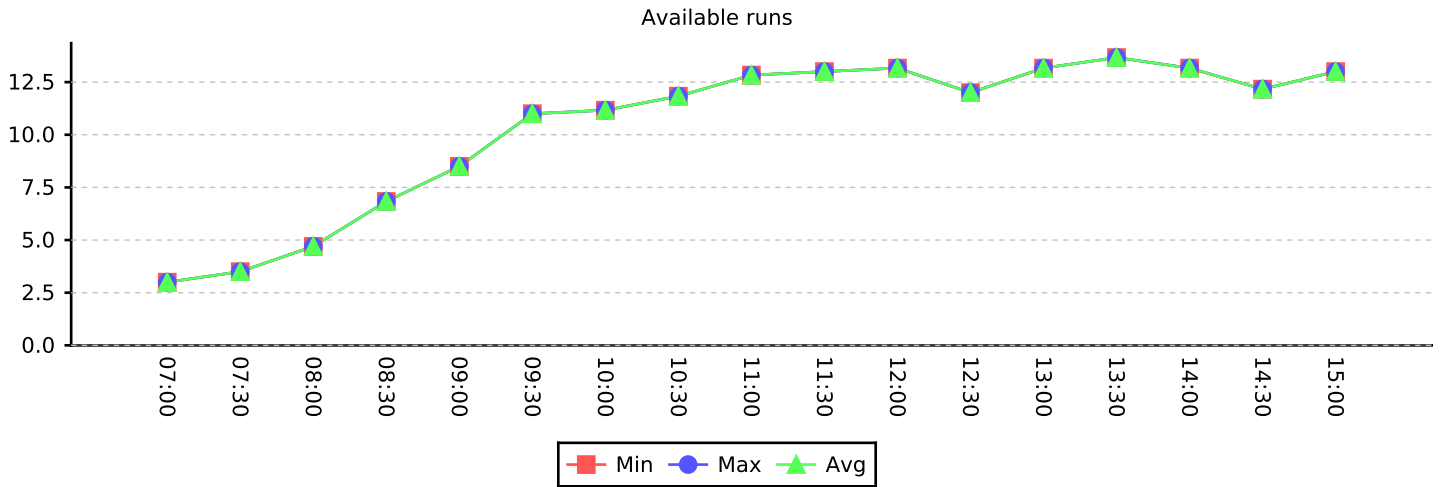

Fleet Utilization Report

Date range: 06/16/2024 - 06/22/2024.

Monday

Tuesday

Wednesday

Thursday

Friday

Available runs

Monday

Time	Available Runs			Busy Runs			Free Runs		
	Max	Avg	Min	Max	Avg	Min	Max	Avg	Min
07:00	3.00	3.00	3.00	4.70	4.70	4.70	0.00	0.00	0.00
07:30	3.50	3.50	3.50	5.06	5.06	5.06	0.00	0.00	0.00
08:00	4.70	4.70	4.70	5.51	5.51	5.51	0.00	0.00	0.00
08:30	6.83	6.83	6.83	8.12	8.12	8.12	0.00	0.00	0.00
09:00	8.50	8.50	8.50	9.88	9.88	9.88	0.00	0.00	0.00
09:30	11.00	11.00	11.00	11.07	11.07	11.07	0.00	0.00	0.00
10:00	11.17	11.17	11.17	10.39	10.39	10.39	0.78	0.78	0.78
10:30	11.83	11.83	11.83	9.91	9.91	9.91	1.92	1.92	1.92
11:00	12.83	12.83	12.83	11.55	11.55	11.55	1.28	1.28	1.28
11:30	13.00	13.00	13.00	9.70	9.70	9.70	3.30	3.30	3.30
12:00	13.17	13.17	13.17	9.87	9.87	9.87	3.29	3.29	3.29
12:30	12.00	12.00	12.00	11.57	11.57	11.57	0.43	0.43	0.43
13:00	13.17	13.17	13.17	12.98	12.98	12.98	0.19	0.19	0.19
13:30	13.67	13.67	13.67	12.68	12.68	12.68	0.98	0.98	0.98
14:00	13.17	13.17	13.17	12.48	12.48	12.48	0.69	0.69	0.69
14:30	12.17	12.17	12.17	11.22	11.22	11.22	0.95	0.95	0.95
15:00	13.00	13.00	13.00	8.33	8.33	8.33	4.67	4.67	4.67

Tuesday

Time	Available Runs			Busy Runs			Free Runs		
	Max	Avg	Min	Max	Avg	Min	Max	Avg	Min
07:00	3.00	3.00	3.00	5.13	5.13	5.13	0.00	0.00	0.00
07:30	3.50	3.50	3.50	5.50	5.50	5.50	0.00	0.00	0.00
08:00	4.70	4.70	4.70	7.33	7.33	7.33	0.00	0.00	0.00
08:30	5.67	5.67	5.67	10.37	10.37	10.37	0.00	0.00	0.00
09:00	6.67	6.67	6.67	12.29	12.29	12.29	0.00	0.00	0.00
09:30	8.67	8.67	8.67	14.91	14.91	14.91	0.00	0.00	0.00
10:00	8.00	8.00	8.00	14.77	14.77	14.77	0.00	0.00	0.00
10:30	9.67	9.67	9.67	13.48	13.48	13.48	0.00	0.00	0.00
11:00	9.33	9.33	9.33	11.67	11.67	11.67	0.00	0.00	0.00
11:30	9.00	9.00	9.00	9.33	9.33	9.33	0.00	0.00	0.00
12:00	9.83	9.83	9.83	10.61	10.61	10.61	0.00	0.00	0.00
12:30	9.33	9.33	9.33	10.22	10.22	10.22	0.00	0.00	0.00