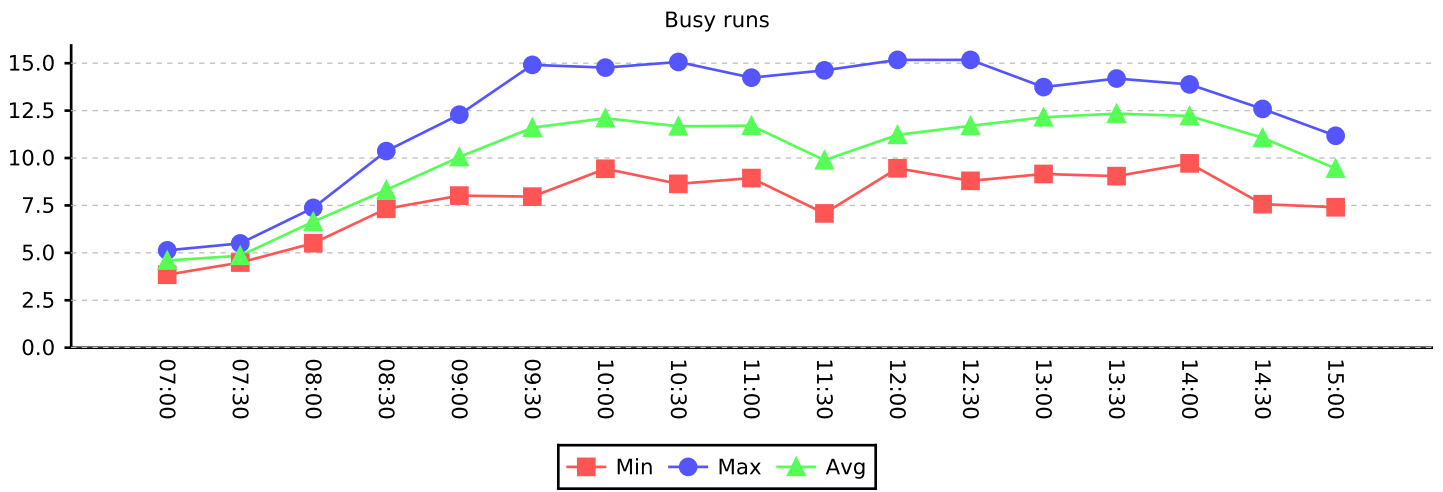

Busy runs

Free runs

Saturday

Available runs

Busy runs

Free runs

Sunday

Weekdays (Monday - Friday)

Monday

Time	Available Runs			Busy Runs			Free Runs		
	Max	Avg	Min	Max	Avg	Min	Max	Avg	Min
07:00	3.00	3.00	3.00	4.70	4.70	4.70	0.00	0.00	0.00
07:30	3.50	3.50	3.50	5.06	5.06	5.06	0.00	0.00	0.00
08:00	4.70	4.70	4.70	5.51	5.51	5.51	0.00	0.00	0.00
08:30	6.83	6.83	6.83	8.12	8.12	8.12	0.00	0.00	0.00
09:00	8.50	8.50	8.50	9.88	9.88	9.88	0.00	0.00	0.00
09:30	11.00	11.00	11.00	11.07	11.07	11.07	0.00	0.00	0.00
10:00	11.17	11.17	11.17	10.39	10.39	10.39	0.78	0.78	0.78
10:30	11.83	11.83	11.83	9.91	9.91	9.91	1.92	1.92	1.92
11:00	12.83	12.83	12.83	11.55	11.55	11.55	1.28	1.28	1.28
11:30	13.00	13.00	13.00	9.70	9.70	9.70	3.30	3.30	3.30
12:00	13.17	13.17	13.17	9.87	9.87	9.87	3.29	3.29	3.29
12:30	12.00	12.00	12.00	11.57	11.57	11.57	0.43	0.43	0.43
13:00	13.17	13.17	13.17	12.98	12.98	12.98	0.19	0.19	0.19
13:30	13.67	13.67	13.67	12.68	12.68	12.68	0.98	0.98	0.98
14:00	13.17	13.17	13.17	12.48	12.48	12.48	0.69	0.69	0.69
14:30	12.17	12.17	12.17	11.22	11.22	11.22	0.95	0.95	0.95
15:00	13.00	13.00	13.00	8.33	8.33	8.33	4.67	4.67	4.67

Tuesday

Time	Available Runs			Busy Runs			Free Runs		
	Max	Avg	Min	Max	Avg	Min	Max	Avg	Min
07:00	3.00	3.00	3.00	5.13	5.13	5.13	0.00	0.00	0.00
07:30	3.50	3.50	3.50	5.50	5.50	5.50	0.00	0.00	0.00
08:00	4.70	4.70	4.70	7.33	7.33	7.33	0.00	0.00	0.00
08:30	5.67	5.67	5.67	10.37	10.37	10.37	0.00	0.00	0.00
09:00	6.67	6.67	6.67	12.29	12.29	12.29	0.00	0.00	0.00
09:30	8.67	8.67	8.67	14.91	14.91	14.91	0.00	0.00	0.00
10:00	8.00	8.00	8.00	14.77	14.77	14.77	0.00	0.00	0.00
10:30	9.67	9.67	9.67	13.48	13.48	13.48	0.00	0.00	0.00
11:00	9.33	9.33	9.33	11.67	11.67	11.67	0.00	0.00	0.00
11:30	9.00	9.00	9.00	9.33	9.33	9.33	0.00	0.00	0.00
12:00	9.83	9.83	9.83	10.61	10.61	10.61	0.00	0.00	0.00
12:30	9.33	9.33	9.33	10.22	10.22	10.22	0.00	0.00	0.00