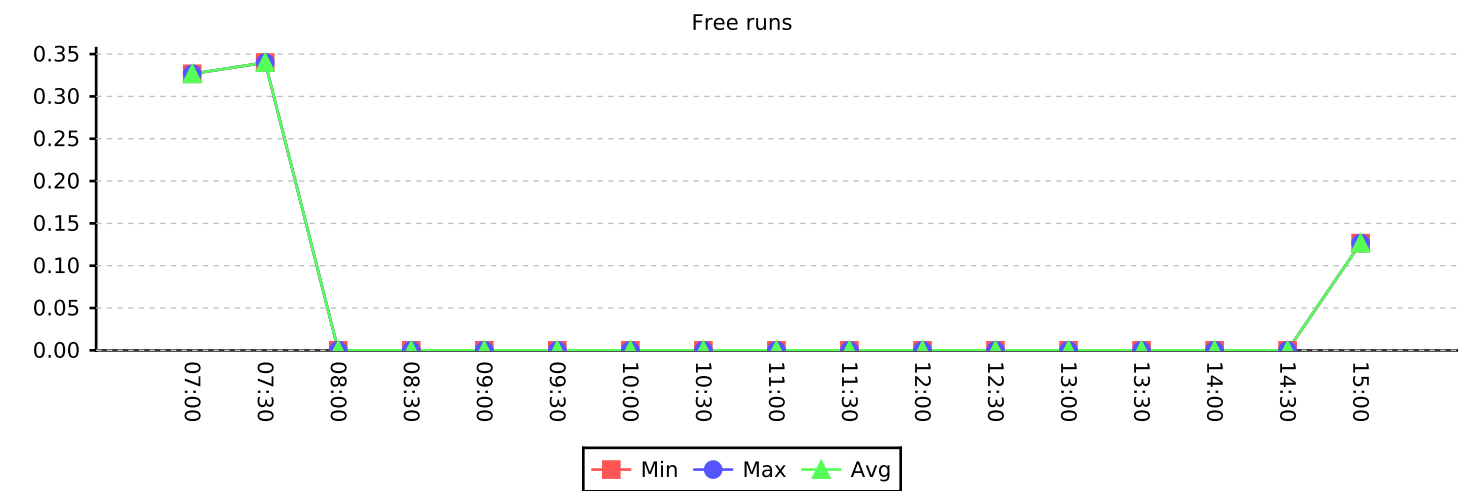

Fleet Utilization Report

Date range: 06/16/2024 - 06/22/2024.

Monday

Tuesday

Wednesday

Thursday

Friday

Available runs

Busy runs

Free runs

Saturday

Available runs

Busy runs

Free runs

Sunday

Weekdays (Monday - Friday)

Monday

Time	Available Runs			Busy Runs			Free Runs		
	Max	Avg	Min	Max	Avg	Min	Max	Avg	Min
07:00	3.00	3.00	3.00	4.70	4.70	4.70	0.00	0.00	0.00
07:30	3.50	3.50	3.50	5.06	5.06	5.06	0.00	0.00	0.00
08:00	4.70	4.70	4.70	5.51	5.51	5.51	0.00	0.00	0.00
08:30	6.83	6.83	6.83	8.12	8.12	8.12	0.00	0.00	0.00
09:00	8.50	8.50	8.50	9.88	9.88	9.88	0.00	0.00	0.00
09:30	11.00	11.00	11.00	11.07	11.07	11.07	0.00	0.00	0.00
10:00	11.17	11.17	11.17	10.39	10.39	10.39	0.78	0.78	0.78
10:30	11.83	11.83	11.83	9.91	9.91	9.91	1.92	1.92	1.92
11:00	12.83	12.83	12.83	11.55	11.55	11.55	1.28	1.28	1.28
11:30	13.00	13.00	13.00	9.70	9.70	9.70	3.30	3.30	3.30
12:00	13.17	13.17	13.17	9.87	9.87	9.87	3.29	3.29	3.29
12:30	12.00	12.00	12.00	11.57	11.57	11.57	0.43	0.43	0.43
13:00	13.17	13.17	13.17	12.98	12.98	12.98	0.19	0.19	0.19
13:30	13.67	13.67	13.67	12.68	12.68	12.68	0.98	0.98	0.98
14:00	13.17	13.17	13.17	12.48	12.48	12.48	0.69	0.69	0.69
14:30	12.17	12.17	12.17	11.22	11.22	11.22	0.95	0.95	0.95
15:00	13.00	13.00	13.00	8.33	8.33	8.33	4.67	4.67	4.67

Tuesday

Time	Available Runs			Busy Runs			Free Runs		
	Max	Avg	Min	Max	Avg	Min	Max	Avg	Min
07:00	3.00	3.00	3.00	5.13	5.13	5.13	0.00	0.00	0.00
07:30	3.50	3.50	3.50	5.50	5.50	5.50	0.00	0.00	0.00
08:00	4.70	4.70	4.70	7.33	7.33	7.33	0.00	0.00	0.00
08:30	5.67	5.67	5.67	10.37	10.37	10.37	0.00	0.00	0.00
09:00	6.67	6.67	6.67	12.29	12.29	12.29	0.00	0.00	0.00
09:30	8.67	8.67	8.67	14.91	14.91	14.91	0.00	0.00	0.00
10:00	8.00	8.00	8.00	14.77	14.77	14.77	0.00	0.00	0.00
10:30	9.67	9.67	9.67	13.48	13.48	13.48	0.00	0.00	0.00
11:00	9.33	9.33	9.33	11.67	11.67	11.67	0.00	0.00	0.00
11:30	9.00	9.00	9.00	9.33	9.33	9.33	0.00	0.00	0.00
12:00	9.83	9.83	9.83	10.61	10.61	10.61	0.00	0.00	0.00
12:30	9.33	9.33	9.33	10.22	10.22	10.22	0.00	0.00	0.00