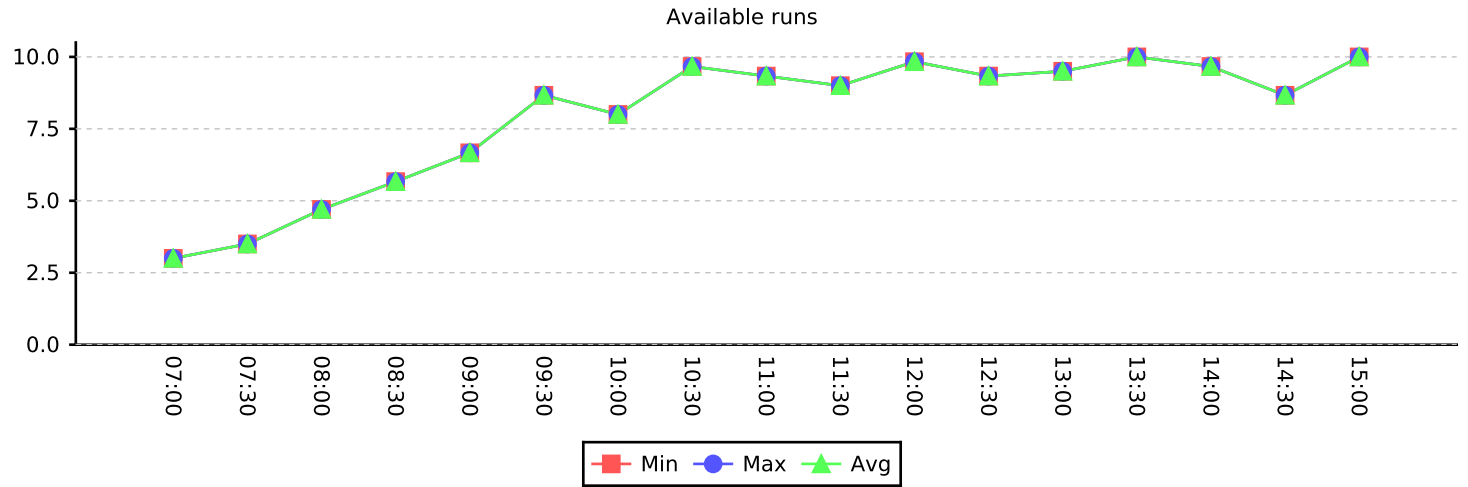

Fleet Utilization Report

Date range: 06/16/2024 - 06/22/2024.

Monday

Tuesday

Wednesday

Thursday

Friday

Available runs

Monday

Time	Available Runs			Busy Runs			Free Runs		
	Max	Avg	Min	Max	Avg	Min	Max	Avg	Min
07:00	3.00	3.00	3.00	4.70	4.70	4.70	0.00	0.00	0.00
07:30	3.50	3.50	3.50	5.06	5.06	5.06	0.00	0.00	0.00
08:00	4.70	4.70	4.70	5.51	5.51	5.51	0.00	0.00	0.00
08:30	6.83	6.83	6.83	8.12	8.12	8.12	0.00	0.00	0.00
09:00	8.50	8.50	8.50	9.88	9.88	9.88	0.00	0.00	0.00
09:30	11.00	11.00	11.00	11.07	11.07	11.07	0.00	0.00	0.00
10:00	11.17	11.17	11.17	10.39	10.39	10.39	0.78	0.78	0.78
10:30	11.83	11.83	11.83	9.91	9.91	9.91	1.92	1.92	1.92
11:00	12.83	12.83	12.83	11.55	11.55	11.55	1.28	1.28	1.28
11:30	13.00	13.00	13.00	9.70	9.70	9.70	3.30	3.30	3.30
12:00	13.17	13.17	13.17	9.87	9.87	9.87	3.29	3.29	3.29
12:30	12.00	12.00	12.00	11.57	11.57	11.57	0.43	0.43	0.43
13:00	13.17	13.17	13.17	12.98	12.98	12.98	0.19	0.19	0.19
13:30	13.67	13.67	13.67	12.68	12.68	12.68	0.98	0.98	0.98
14:00	13.17	13.17	13.17	12.48	12.48	12.48	0.69	0.69	0.69
14:30	12.17	12.17	12.17	11.22	11.22	11.22	0.95	0.95	0.95
15:00	13.00	13.00	13.00	8.33	8.33	8.33	4.67	4.67	4.67

Tuesday

Time	Available Runs			Busy Runs			Free Runs		
	Max	Avg	Min	Max	Avg	Min	Max	Avg	Min
07:00	3.00	3.00	3.00	5.13	5.13	5.13	0.00	0.00	0.00
07:30	3.50	3.50	3.50	5.50	5.50	5.50	0.00	0.00	0.00
08:00	4.70	4.70	4.70	7.33	7.33	7.33	0.00	0.00	0.00
08:30	5.67	5.67	5.67	10.37	10.37	10.37	0.00	0.00	0.00
09:00	6.67	6.67	6.67	12.29	12.29	12.29	0.00	0.00	0.00
09:30	8.67	8.67	8.67	14.91	14.91	14.91	0.00	0.00	0.00
10:00	8.00	8.00	8.00	14.77	14.77	14.77	0.00	0.00	0.00
10:30	9.67	9.67	9.67	13.48	13.48	13.48	0.00	0.00	0.00
11:00	9.33	9.33	9.33	11.67	11.67	11.67	0.00	0.00	0.00
11:30	9.00	9.00	9.00	9.33	9.33	9.33	0.00	0.00	0.00
12:00	9.83	9.83	9.83	10.61	10.61	10.61	0.00	0.00	0.00
12:30	9.33	9.33	9.33	10.22	10.22	10.22	0.00	0.00	0.00