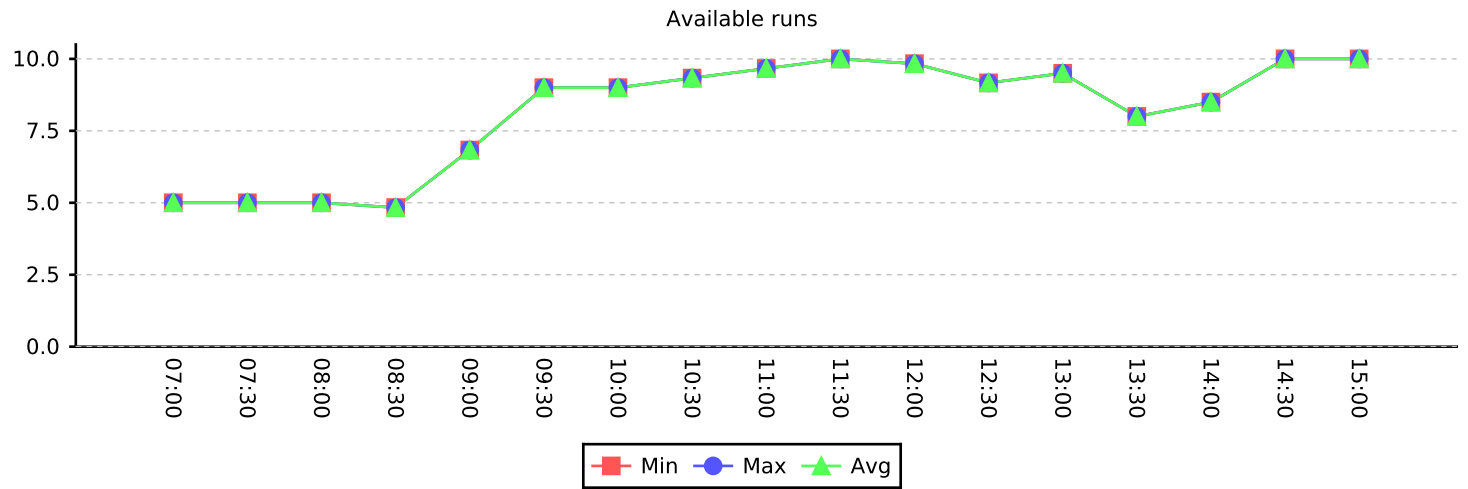

Fleet Utilization Report

Date range: 06/16/2024 - 06/22/2024.

Monday

Tuesday

Wednesday

Thursday

Friday

Available runs

Monday

Time	Available Runs			Busy Runs			Free Runs		
	Max	Avg	Min	Max	Avg	Min	Max	Avg	Min
07:00	3.00	3.00	3.00	4.70	4.70	4.70	0.00	0.00	0.00
07:30	3.50	3.50	3.50	5.06	5.06	5.06	0.00	0.00	0.00
08:00	4.70	4.70	4.70	5.51	5.51	5.51	0.00	0.00	0.00
08:30	6.83	6.83	6.83	8.12	8.12	8.12	0.00	0.00	0.00
09:00	8.50	8.50	8.50	9.88	9.88	9.88	0.00	0.00	0.00
09:30	11.00	11.00	11.00	11.07	11.07	11.07	0.00	0.00	0.00
10:00	11.17	11.17	11.17	10.39	10.39	10.39	0.78	0.78	0.78
10:30	11.83	11.83	11.83	9.91	9.91	9.91	1.92	1.92	1.92
11:00	12.83	12.83	12.83	11.55	11.55	11.55	1.28	1.28	1.28
11:30	13.00	13.00	13.00	9.70	9.70	9.70	3.30	3.30	3.30
12:00	13.17	13.17	13.17	9.87	9.87	9.87	3.29	3.29	3.29
12:30	12.00	12.00	12.00	11.57	11.57	11.57	0.43	0.43	0.43
13:00	13.17	13.17	13.17	12.98	12.98	12.98	0.19	0.19	0.19
13:30	13.67	13.67	13.67	12.68	12.68	12.68	0.98	0.98	0.98
14:00	13.17	13.17	13.17	12.48	12.48	12.48	0.69	0.69	0.69
14:30	12.17	12.17	12.17	11.22	11.22	11.22	0.95	0.95	0.95
15:00	13.00	13.00	13.00	8.33	8.33	8.33	4.67	4.67	4.67

Tuesday

Time	Available Runs			Busy Runs			Free Runs		
	Max	Avg	Min	Max	Avg	Min	Max	Avg	Min
07:00	3.00	3.00	3.00	5.13	5.13	5.13	0.00	0.00	0.00
07:30	3.50	3.50	3.50	5.50	5.50	5.50	0.00	0.00	0.00
08:00	4.70	4.70	4.70	7.33	7.33	7.33	0.00	0.00	0.00
08:30	5.67	5.67	5.67	10.37	10.37	10.37	0.00	0.00	0.00
09:00	6.67	6.67	6.67	12.29	12.29	12.29	0.00	0.00	0.00
09:30	8.67	8.67	8.67	14.91	14.91	14.91	0.00	0.00	0.00
10:00	8.00	8.00	8.00	14.77	14.77	14.77	0.00	0.00	0.00
10:30	9.67	9.67	9.67	13.48	13.48	13.48	0.00	0.00	0.00
11:00	9.33	9.33	9.33	11.67	11.67	11.67	0.00	0.00	0.00
11:30	9.00	9.00	9.00	9.33	9.33	9.33	0.00	0.00	0.00
12:00	9.83	9.83	9.83	10.61	10.61	10.61	0.00	0.00	0.00
12:30	9.33	9.33	9.33	10.22	10.22	10.22	0.00	0.00	0.00