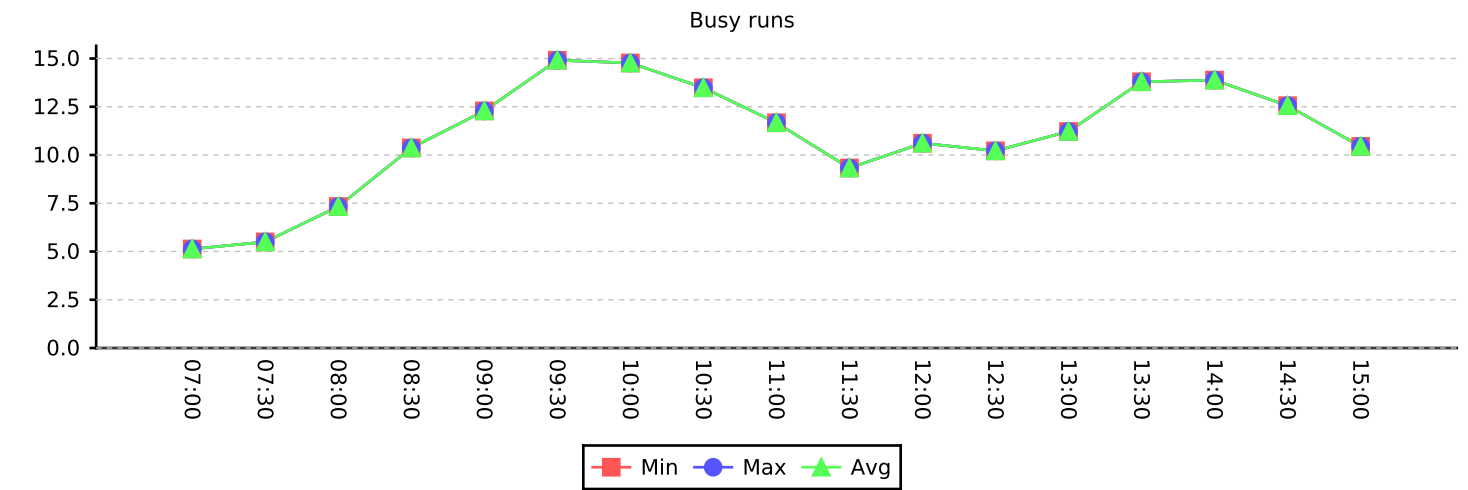

Fleet Utilization Report

Date range: 06/16/2024 - 06/22/2024.

Monday

Tuesday

Wednesday

Thursday

Friday

Available runs

Monday

Time	Available Runs			Busy Runs			Free Runs		
	Max	Avg	Min	Max	Avg	Min	Max	Avg	Min
07:00	3.00	3.00	3.00	4.70	4.70	4.70	0.00	0.00	0.00
07:30	3.50	3.50	3.50	5.06	5.06	5.06	0.00	0.00	0.00
08:00	4.70	4.70	4.70	5.51	5.51	5.51	0.00	0.00	0.00
08:30	6.83	6.83	6.83	8.12	8.12	8.12	0.00	0.00	0.00
09:00	8.50	8.50	8.50	9.88	9.88	9.88	0.00	0.00	0.00
09:30	11.00	11.00	11.00	11.07	11.07	11.07	0.00	0.00	0.00
10:00	11.17	11.17	11.17	10.39	10.39	10.39	0.78	0.78	0.78
10:30	11.83	11.83	11.83	9.91	9.91	9.91	1.92	1.92	1.92
11:00	12.83	12.83	12.83	11.55	11.55	11.55	1.28	1.28	1.28
11:30	13.00	13.00	13.00	9.70	9.70	9.70	3.30	3.30	3.30
12:00	13.17	13.17	13.17	9.87	9.87	9.87	3.29	3.29	3.29
12:30	12.00	12.00	12.00	11.57	11.57	11.57	0.43	0.43	0.43
13:00	13.17	13.17	13.17	12.98	12.98	12.98	0.19	0.19	0.19
13:30	13.67	13.67	13.67	12.68	12.68	12.68	0.98	0.98	0.98
14:00	13.17	13.17	13.17	12.48	12.48	12.48	0.69	0.69	0.69
14:30	12.17	12.17	12.17	11.22	11.22	11.22	0.95	0.95	0.95
15:00	13.00	13.00	13.00	8.33	8.33	8.33	4.67	4.67	4.67

Tuesday

Time	Available Runs			Busy Runs			Free Runs		
	Max	Avg	Min	Max	Avg	Min	Max	Avg	Min
07:00	3.00	3.00	3.00	5.13	5.13	5.13	0.00	0.00	0.00
07:30	3.50	3.50	3.50	5.50	5.50	5.50	0.00	0.00	0.00
08:00	4.70	4.70	4.70	7.33	7.33	7.33	0.00	0.00	0.00
08:30	5.67	5.67	5.67	10.37	10.37	10.37	0.00	0.00	0.00
09:00	6.67	6.67	6.67	12.29	12.29	12.29	0.00	0.00	0.00
09:30	8.67	8.67	8.67	14.91	14.91	14.91	0.00	0.00	0.00
10:00	8.00	8.00	8.00	14.77	14.77	14.77	0.00	0.00	0.00
10:30	9.67	9.67	9.67	13.48	13.48	13.48	0.00	0.00	0.00
11:00	9.33	9.33	9.33	11.67	11.67	11.67	0.00	0.00	0.00
11:30	9.00	9.00	9.00	9.33	9.33	9.33	0.00	0.00	0.00
12:00	9.83	9.83	9.83	10.61	10.61	10.61	0.00	0.00	0.00
12:30	9.33	9.33	9.33	10.22	10.22	10.22	0.00	0.00	0.00