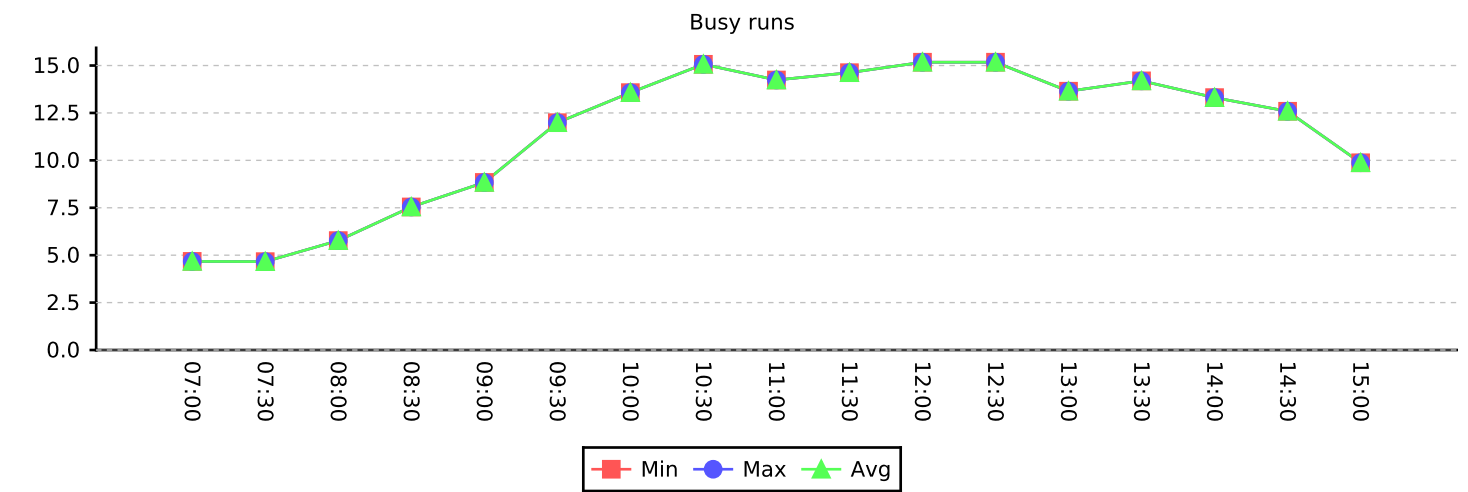

Fleet Utilization Report

Date range: 06/16/2024 - 06/22/2024.

Monday

Tuesday

Wednesday

Thursday

Friday

Available runs

Monday

Time	Available Runs			Busy Runs			Free Runs		
	Max	Avg	Min	Max	Avg	Min	Max	Avg	Min
07:00	3.00	3.00	3.00	4.70	4.70	4.70	0.00	0.00	0.00
07:30	3.50	3.50	3.50	5.06	5.06	5.06	0.00	0.00	0.00
08:00	4.70	4.70	4.70	5.51	5.51	5.51	0.00	0.00	0.00
08:30	6.83	6.83	6.83	8.12	8.12	8.12	0.00	0.00	0.00
09:00	8.50	8.50	8.50	9.88	9.88	9.88	0.00	0.00	0.00
09:30	11.00	11.00	11.00	11.07	11.07	11.07	0.00	0.00	0.00
10:00	11.17	11.17	11.17	10.39	10.39	10.39	0.78	0.78	0.78
10:30	11.83	11.83	11.83	9.91	9.91	9.91	1.92	1.92	1.92
11:00	12.83	12.83	12.83	11.55	11.55	11.55	1.28	1.28	1.28
11:30	13.00	13.00	13.00	9.70	9.70	9.70	3.30	3.30	3.30
12:00	13.17	13.17	13.17	9.87	9.87	9.87	3.29	3.29	3.29
12:30	12.00	12.00	12.00	11.57	11.57	11.57	0.43	0.43	0.43
13:00	13.17	13.17	13.17	12.98	12.98	12.98	0.19	0.19	0.19
13:30	13.67	13.67	13.67	12.68	12.68	12.68	0.98	0.98	0.98
14:00	13.17	13.17	13.17	12.48	12.48	12.48	0.69	0.69	0.69
14:30	12.17	12.17	12.17	11.22	11.22	11.22	0.95	0.95	0.95
15:00	13.00	13.00	13.00	8.33	8.33	8.33	4.67	4.67	4.67

Tuesday

Time	Available Runs			Busy Runs			Free Runs		
	Max	Avg	Min	Max	Avg	Min	Max	Avg	Min
07:00	3.00	3.00	3.00	5.13	5.13	5.13	0.00	0.00	0.00
07:30	3.50	3.50	3.50	5.50	5.50	5.50	0.00	0.00	0.00
08:00	4.70	4.70	4.70	7.33	7.33	7.33	0.00	0.00	0.00
08:30	5.67	5.67	5.67	10.37	10.37	10.37	0.00	0.00	0.00
09:00	6.67	6.67	6.67	12.29	12.29	12.29	0.00	0.00	0.00
09:30	8.67	8.67	8.67	14.91	14.91	14.91	0.00	0.00	0.00
10:00	8.00	8.00	8.00	14.77	14.77	14.77	0.00	0.00	0.00
10:30	9.67	9.67	9.67	13.48	13.48	13.48	0.00	0.00	0.00
11:00	9.33	9.33	9.33	11.67	11.67	11.67	0.00	0.00	0.00
11:30	9.00	9.00	9.00	9.33	9.33	9.33	0.00	0.00	0.00
12:00	9.83	9.83	9.83	10.61	10.61	10.61	0.00	0.00	0.00
12:30	9.33	9.33	9.33	10.22	10.22	10.22	0.00	0.00	0.00