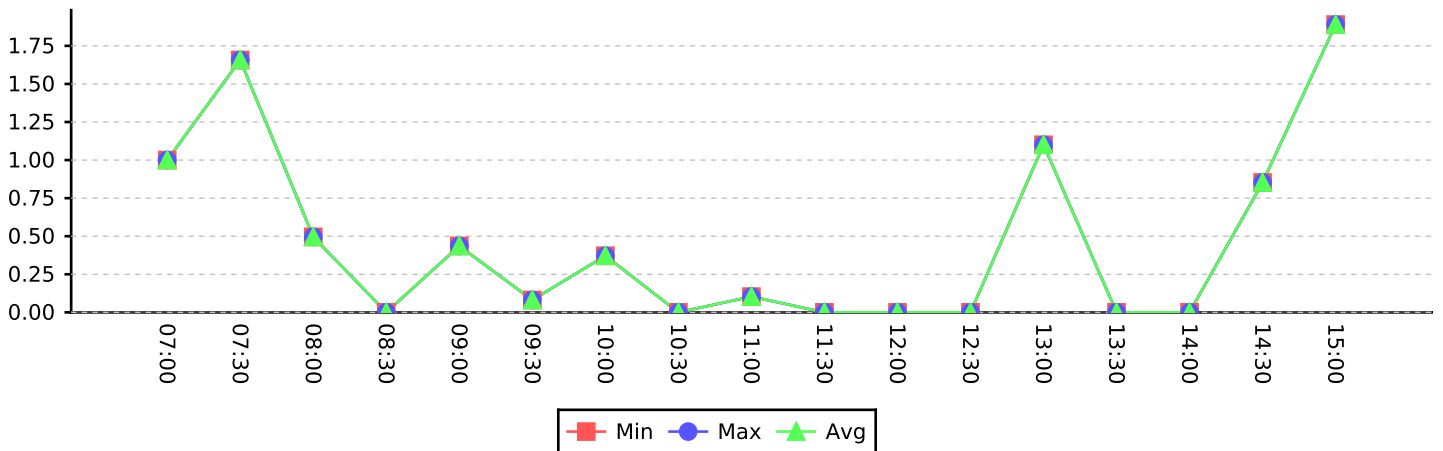

Busy runs

Free runs

Saturday

Available runs

Busy runs

Free runs

Sunday

Weekdays (Monday - Friday)

Monday

Time	Available Runs			Busy Runs			Free Runs		
	Max	Avg	Min	Max	Avg	Min	Max	Avg	Min
07:00	3.00	3.00	3.00	4.70	4.70	4.70	0.00	0.00	0.00
07:30	3.50	3.50	3.50	5.06	5.06	5.06	0.00	0.00	0.00
08:00	4.70	4.70	4.70	5.51	5.51	5.51	0.00	0.00	0.00
08:30	6.83	6.83	6.83	8.12	8.12	8.12	0.00	0.00	0.00
09:00	8.50	8.50	8.50	9.88	9.88	9.88	0.00	0.00	0.00
09:30	11.00	11.00	11.00	11.07	11.07	11.07	0.00	0.00	0.00
10:00	11.17	11.17	11.17	10.39	10.39	10.39	0.78	0.78	0.78
10:30	11.83	11.83	11.83	9.91	9.91	9.91	1.92	1.92	1.92
11:00	12.83	12.83	12.83	11.55	11.55	11.55	1.28	1.28	1.28
11:30	13.00	13.00	13.00	9.70	9.70	9.70	3.30	3.30	3.30
12:00	13.17	13.17	13.17	9.87	9.87	9.87	3.29	3.29	3.29
12:30	12.00	12.00	12.00	11.57	11.57	11.57	0.43	0.43	0.43
13:00	13.17	13.17	13.17	12.98	12.98	12.98	0.19	0.19	0.19
13:30	13.67	13.67	13.67	12.68	12.68	12.68	0.98	0.98	0.98
14:00	13.17	13.17	13.17	12.48	12.48	12.48	0.69	0.69	0.69
14:30	12.17	12.17	12.17	11.22	11.22	11.22	0.95	0.95	0.95
15:00	13.00	13.00	13.00	8.33	8.33	8.33	4.67	4.67	4.67

Tuesday

Time	Available Runs			Busy Runs			Free Runs		
	Max	Avg	Min	Max	Avg	Min	Max	Avg	Min
07:00	3.00	3.00	3.00	5.13	5.13	5.13	0.00	0.00	0.00
07:30	3.50	3.50	3.50	5.50	5.50	5.50	0.00	0.00	0.00
08:00	4.70	4.70	4.70	7.33	7.33	7.33	0.00	0.00	0.00
08:30	5.67	5.67	5.67	10.37	10.37	10.37	0.00	0.00	0.00
09:00	6.67	6.67	6.67	12.29	12.29	12.29	0.00	0.00	0.00
09:30	8.67	8.67	8.67	14.91	14.91	14.91	0.00	0.00	0.00
10:00	8.00	8.00	8.00	14.77	14.77	14.77	0.00	0.00	0.00
10:30	9.67	9.67	9.67	13.48	13.48	13.48	0.00	0.00	0.00
11:00	9.33	9.33	9.33	11.67	11.67	11.67	0.00	0.00	0.00
11:30	9.00	9.00	9.00	9.33	9.33	9.33	0.00	0.00	0.00
12:00	9.83	9.83	9.83	10.61	10.61	10.61	0.00	0.00	0.00
12:30	9.33	9.33	9.33	10.22	10.22	10.22	0.00	0.00	0.00