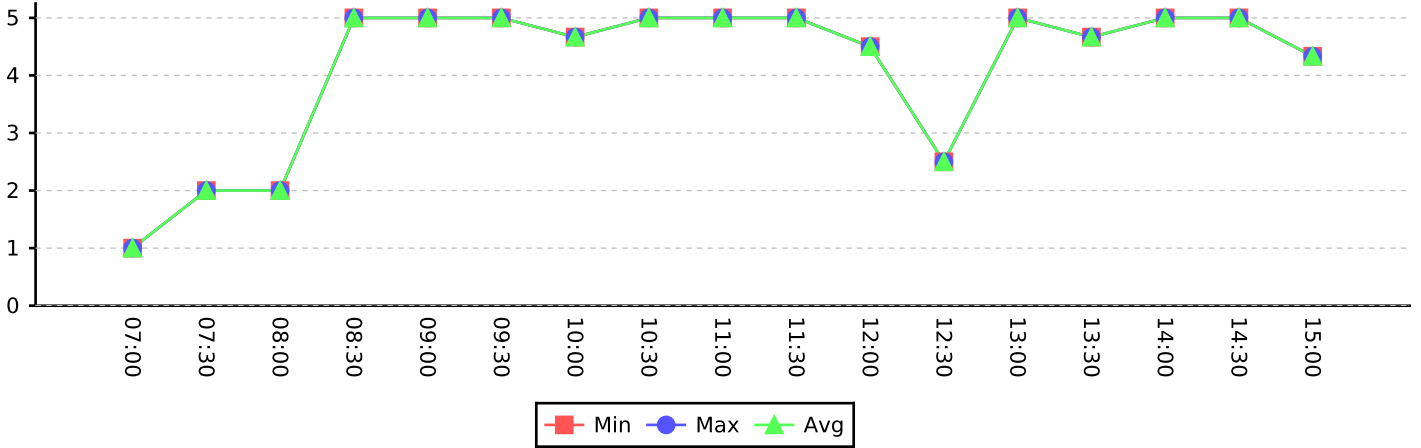

Busy runs

Free runs

Saturday

Available runs

Busy runs

Free runs

Sunday

Weekdays (Monday - Friday)

Monday

Time	Available Runs			Busy Runs			Free Runs		
	Max	Avg	Min	Max	Avg	Min	Max	Avg	Min
07:00	3.00	3.00	3.00	4.70	4.70	4.70	0.00	0.00	0.00
07:30	3.50	3.50	3.50	5.06	5.06	5.06	0.00	0.00	0.00
08:00	4.70	4.70	4.70	5.51	5.51	5.51	0.00	0.00	0.00
08:30	6.83	6.83	6.83	8.12	8.12	8.12	0.00	0.00	0.00
09:00	8.50	8.50	8.50	9.88	9.88	9.88	0.00	0.00	0.00
09:30	11.00	11.00	11.00	11.07	11.07	11.07	0.00	0.00	0.00
10:00	11.17	11.17	11.17	10.39	10.39	10.39	0.78	0.78	0.78
10:30	11.83	11.83	11.83	9.91	9.91	9.91	1.92	1.92	1.92
11:00	12.83	12.83	12.83	11.55	11.55	11.55	1.28	1.28	1.28
11:30	13.00	13.00	13.00	9.70	9.70	9.70	3.30	3.30	3.30
12:00	13.17	13.17	13.17	9.87	9.87	9.87	3.29	3.29	3.29
12:30	12.00	12.00	12.00	11.57	11.57	11.57	0.43	0.43	0.43
13:00	13.17	13.17	13.17	12.98	12.98	12.98	0.19	0.19	0.19
13:30	13.67	13.67	13.67	12.68	12.68	12.68	0.98	0.98	0.98
14:00	13.17	13.17	13.17	12.48	12.48	12.48	0.69	0.69	0.69
14:30	12.17	12.17	12.17	11.22	11.22	11.22	0.95	0.95	0.95
15:00	13.00	13.00	13.00	8.33	8.33	8.33	4.67	4.67	4.67

Tuesday

Time	Available Runs			Busy Runs			Free Runs		
	Max	Avg	Min	Max	Avg	Min	Max	Avg	Min
07:00	3.00	3.00	3.00	5.13	5.13	5.13	0.00	0.00	0.00
07:30	3.50	3.50	3.50	5.50	5.50	5.50	0.00	0.00	0.00
08:00	4.70	4.70	4.70	7.33	7.33	7.33	0.00	0.00	0.00
08:30	5.67	5.67	5.67	10.37	10.37	10.37	0.00	0.00	0.00
09:00	6.67	6.67	6.67	12.29	12.29	12.29	0.00	0.00	0.00
09:30	8.67	8.67	8.67	14.91	14.91	14.91	0.00	0.00	0.00
10:00	8.00	8.00	8.00	14.77	14.77	14.77	0.00	0.00	0.00
10:30	9.67	9.67	9.67	13.48	13.48	13.48	0.00	0.00	0.00
11:00	9.33	9.33	9.33	11.67	11.67	11.67	0.00	0.00	0.00
11:30	9.00	9.00	9.00	9.33	9.33	9.33	0.00	0.00	0.00
12:00	9.83	9.83	9.83	10.61	10.61	10.61	0.00	0.00	0.00
12:30	9.33	9.33	9.33	10.22	10.22	10.22	0.00	0.00	0.00