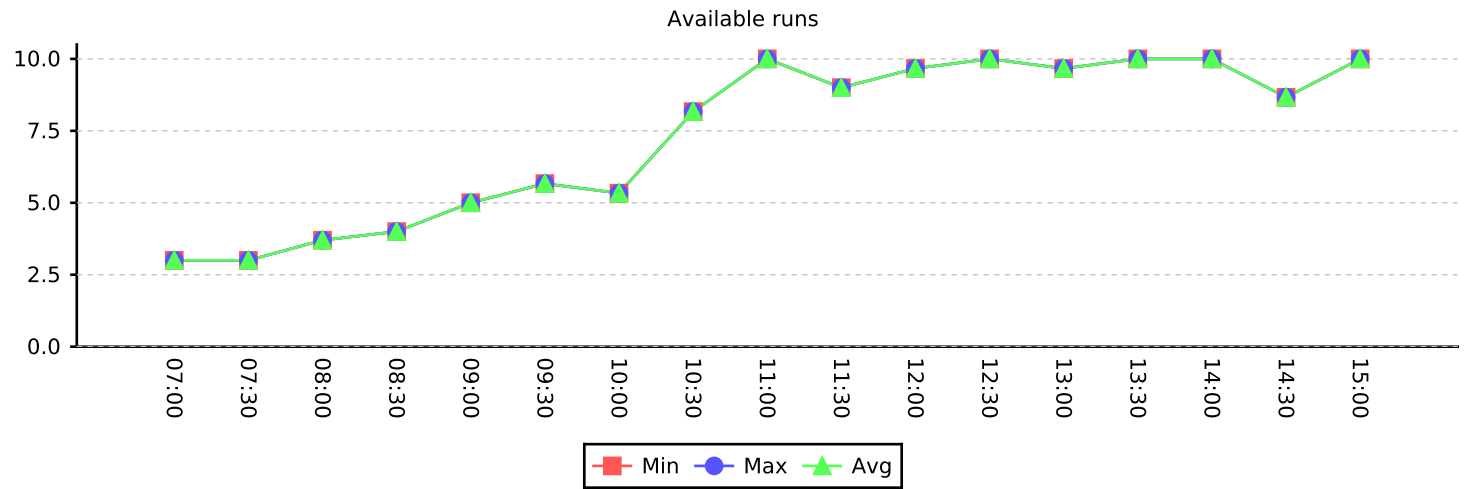

Fleet Utilization Report

Date range: 06/16/2024 - 06/22/2024.

Monday

Tuesday

Wednesday

Thursday

Friday

Available runs

Monday

Time	Available Runs			Busy Runs			Free Runs		
	Max	Avg	Min	Max	Avg	Min	Max	Avg	Min
07:00	3.00	3.00	3.00	4.70	4.70	4.70	0.00	0.00	0.00
07:30	3.50	3.50	3.50	5.06	5.06	5.06	0.00	0.00	0.00
08:00	4.70	4.70	4.70	5.51	5.51	5.51	0.00	0.00	0.00
08:30	6.83	6.83	6.83	8.12	8.12	8.12	0.00	0.00	0.00
09:00	8.50	8.50	8.50	9.88	9.88	9.88	0.00	0.00	0.00
09:30	11.00	11.00	11.00	11.07	11.07	11.07	0.00	0.00	0.00
10:00	11.17	11.17	11.17	10.39	10.39	10.39	0.78	0.78	0.78
10:30	11.83	11.83	11.83	9.91	9.91	9.91	1.92	1.92	1.92
11:00	12.83	12.83	12.83	11.55	11.55	11.55	1.28	1.28	1.28
11:30	13.00	13.00	13.00	9.70	9.70	9.70	3.30	3.30	3.30
12:00	13.17	13.17	13.17	9.87	9.87	9.87	3.29	3.29	3.29
12:30	12.00	12.00	12.00	11.57	11.57	11.57	0.43	0.43	0.43
13:00	13.17	13.17	13.17	12.98	12.98	12.98	0.19	0.19	0.19
13:30	13.67	13.67	13.67	12.68	12.68	12.68	0.98	0.98	0.98
14:00	13.17	13.17	13.17	12.48	12.48	12.48	0.69	0.69	0.69
14:30	12.17	12.17	12.17	11.22	11.22	11.22	0.95	0.95	0.95
15:00	13.00	13.00	13.00	8.33	8.33	8.33	4.67	4.67	4.67

Tuesday

Time	Available Runs			Busy Runs			Free Runs		
	Max	Avg	Min	Max	Avg	Min	Max	Avg	Min
07:00	3.00	3.00	3.00	5.13	5.13	5.13	0.00	0.00	0.00
07:30	3.50	3.50	3.50	5.50	5.50	5.50	0.00	0.00	0.00
08:00	4.70	4.70	4.70	7.33	7.33	7.33	0.00	0.00	0.00
08:30	5.67	5.67	5.67	10.37	10.37	10.37	0.00	0.00	0.00
09:00	6.67	6.67	6.67	12.29	12.29	12.29	0.00	0.00	0.00
09:30	8.67	8.67	8.67	14.91	14.91	14.91	0.00	0.00	0.00
10:00	8.00	8.00	8.00	14.77	14.77	14.77	0.00	0.00	0.00
10:30	9.67	9.67	9.67	13.48	13.48	13.48	0.00	0.00	0.00
11:00	9.33	9.33	9.33	11.67	11.67	11.67	0.00	0.00	0.00
11:30	9.00	9.00	9.00	9.33	9.33	9.33	0.00	0.00	0.00
12:00	9.83	9.83	9.83	10.61	10.61	10.61	0.00	0.00	0.00
12:30	9.33	9.33	9.33	10.22	10.22	10.22	0.00	0.00	0.00