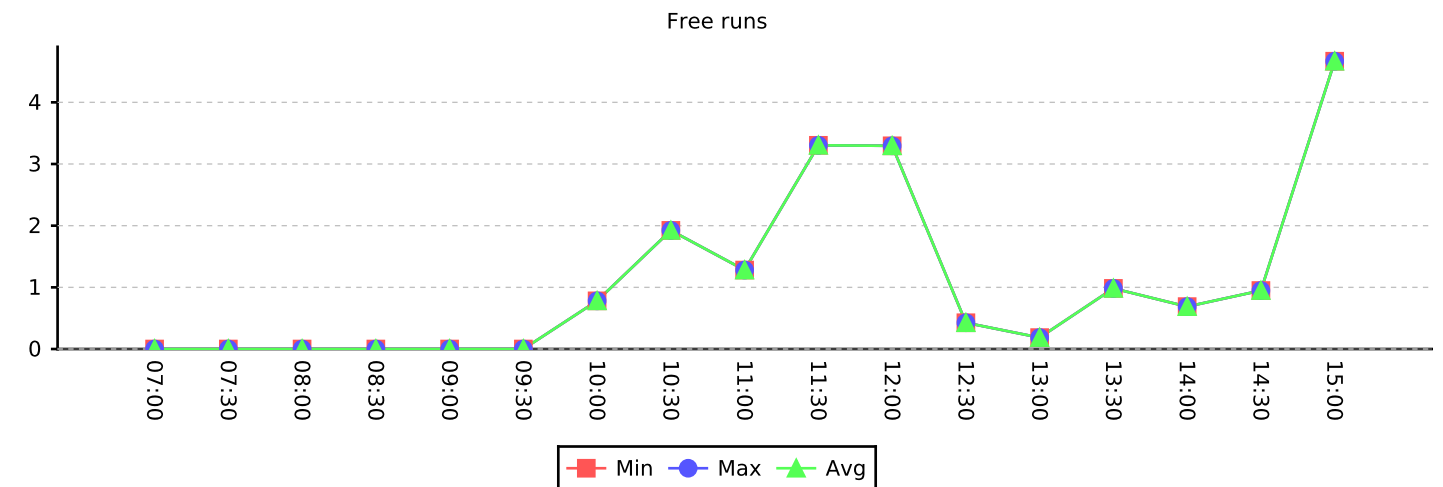

Fleet Utilization Report

Date range: 06/16/2024 - 06/22/2024.

Monday

Tuesday

Wednesday

Thursday

Friday

Available runs

Busy runs

Free runs

Saturday

Available runs

Busy runs

Free runs

Sunday

Weekdays (Monday - Friday)

Monday

Time	Available Runs			Busy Runs			Free Runs		
	Max	Avg	Min	Max	Avg	Min	Max	Avg	Min
07:00	3.00	3.00	3.00	4.70	4.70	4.70	0.00	0.00	0.00
07:30	3.50	3.50	3.50	5.06	5.06	5.06	0.00	0.00	0.00
08:00	4.70	4.70	4.70	5.51	5.51	5.51	0.00	0.00	0.00
08:30	6.83	6.83	6.83	8.12	8.12	8.12	0.00	0.00	0.00
09:00	8.50	8.50	8.50	9.88	9.88	9.88	0.00	0.00	0.00
09:30	11.00	11.00	11.00	11.07	11.07	11.07	0.00	0.00	0.00
10:00	11.17	11.17	11.17	10.39	10.39	10.39	0.78	0.78	0.78
10:30	11.83	11.83	11.83	9.91	9.91	9.91	1.92	1.92	1.92
11:00	12.83	12.83	12.83	11.55	11.55	11.55	1.28	1.28	1.28
11:30	13.00	13.00	13.00	9.70	9.70	9.70	3.30	3.30	3.30
12:00	13.17	13.17	13.17	9.87	9.87	9.87	3.29	3.29	3.29
12:30	12.00	12.00	12.00	11.57	11.57	11.57	0.43	0.43	0.43
13:00	13.17	13.17	13.17	12.98	12.98	12.98	0.19	0.19	0.19
13:30	13.67	13.67	13.67	12.68	12.68	12.68	0.98	0.98	0.98
14:00	13.17	13.17	13.17	12.48	12.48	12.48	0.69	0.69	0.69
14:30	12.17	12.17	12.17	11.22	11.22	11.22	0.95	0.95	0.95
15:00	13.00	13.00	13.00	8.33	8.33	8.33	4.67	4.67	4.67

Tuesday

Time	Available Runs			Busy Runs			Free Runs		
	Max	Avg	Min	Max	Avg	Min	Max	Avg	Min
07:00	3.00	3.00	3.00	5.13	5.13	5.13	0.00	0.00	0.00
07:30	3.50	3.50	3.50	5.50	5.50	5.50	0.00	0.00	0.00
08:00	4.70	4.70	4.70	7.33	7.33	7.33	0.00	0.00	0.00
08:30	5.67	5.67	5.67	10.37	10.37	10.37	0.00	0.00	0.00
09:00	6.67	6.67	6.67	12.29	12.29	12.29	0.00	0.00	0.00
09:30	8.67	8.67	8.67	14.91	14.91	14.91	0.00	0.00	0.00
10:00	8.00	8.00	8.00	14.77	14.77	14.77	0.00	0.00	0.00
10:30	9.67	9.67	9.67	13.48	13.48	13.48	0.00	0.00	0.00
11:00	9.33	9.33	9.33	11.67	11.67	11.67	0.00	0.00	0.00
11:30	9.00	9.00	9.00	9.33	9.33	9.33	0.00	0.00	0.00
12:00	9.83	9.83	9.83	10.61	10.61	10.61	0.00	0.00	0.00
12:30	9.33	9.33	9.33	10.22	10.22	10.22	0.00	0.00	0.00